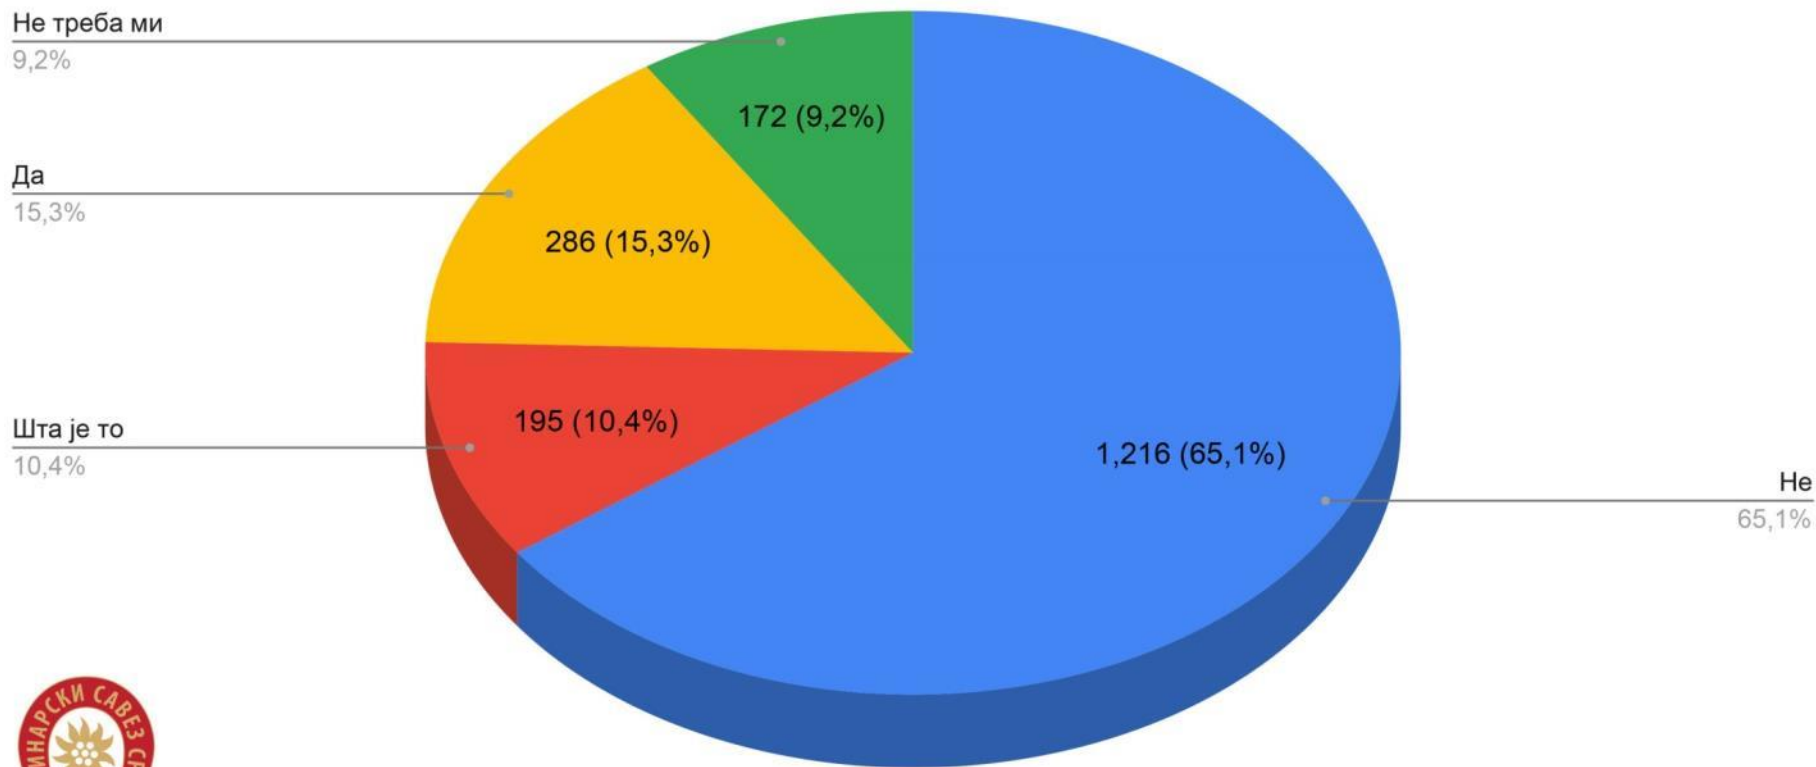

Планинарска анкета

децембар 2022. године

Поседујете ли Ферата сет?

Истраживање спровела Комисија за информисање Планинарског савеза Србије