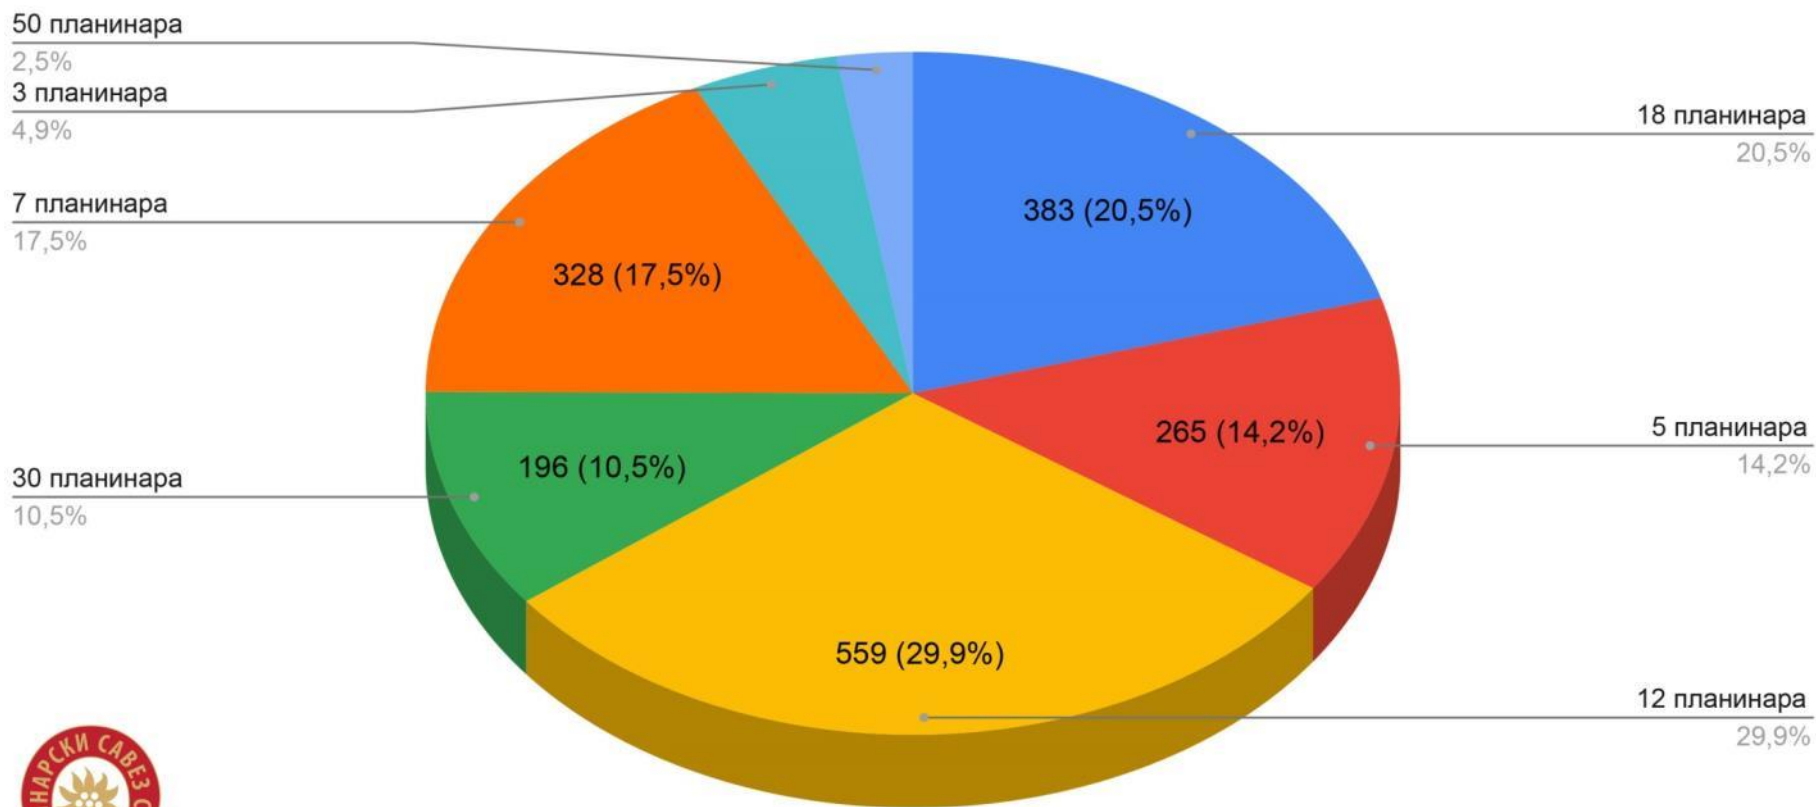

# Планинарска анкета

децембар 2022. године

Разумем се у врсте осигурања (основног, допунског, путног...) и користим их

# Планинарска анкета

децембар 2022. године

На планинарењу се најбоље осећам и мислим да је најоптималнија група од?

Истраживање спровела Комисија за информисање Планинарског савеза Србије