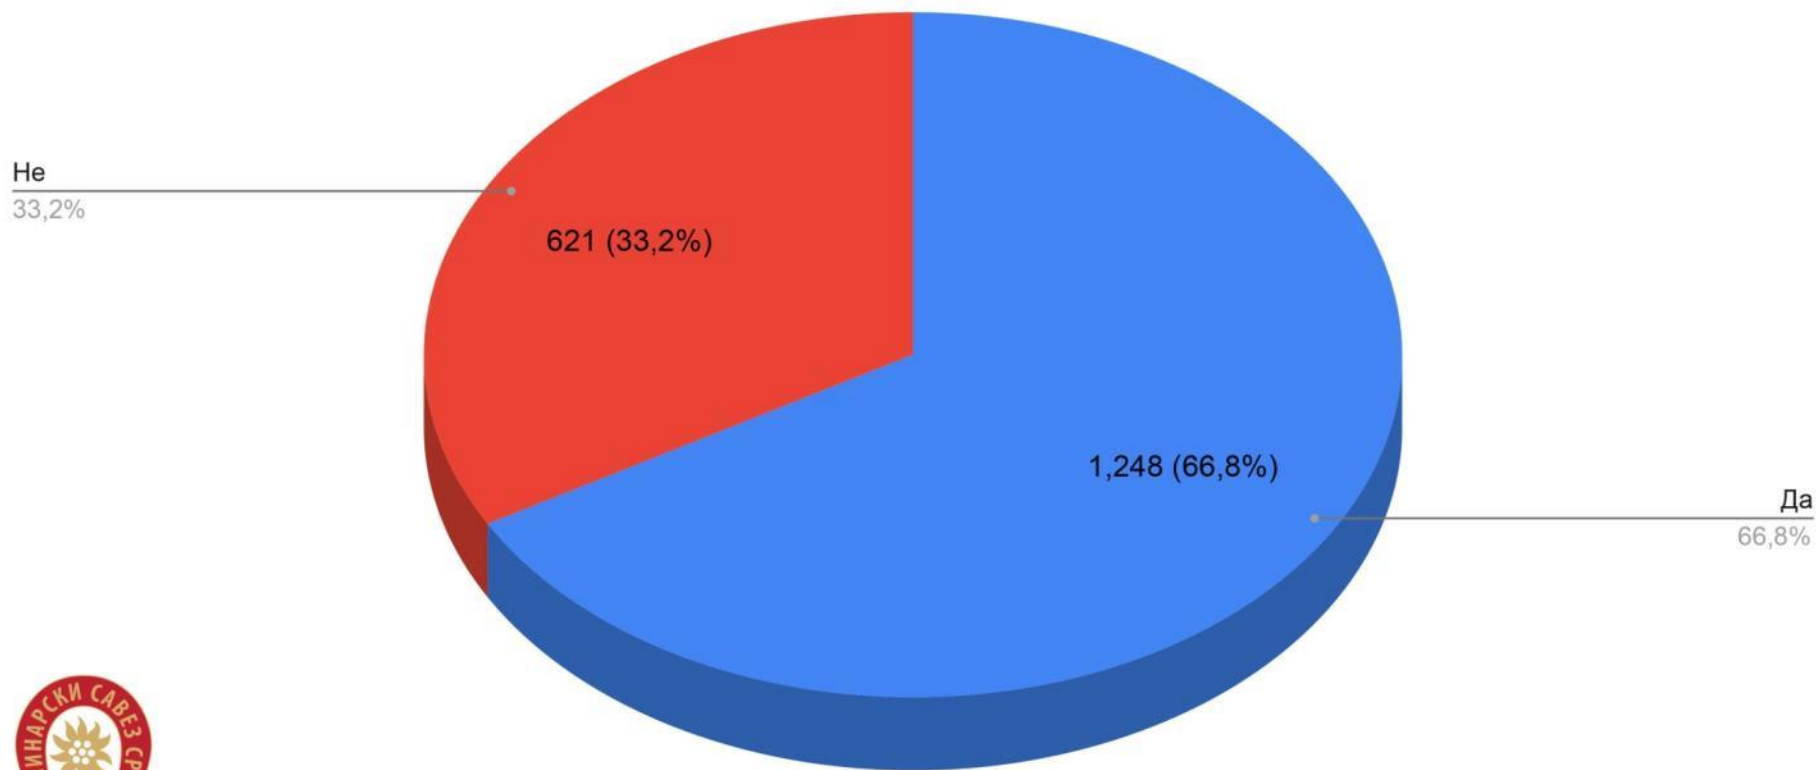

Планинарска анкета

децембар 2022. године

Занимају ли вас планинарске трансверзале?

Истраживање спровела Комисија за информисање Планинарског савеза Србије