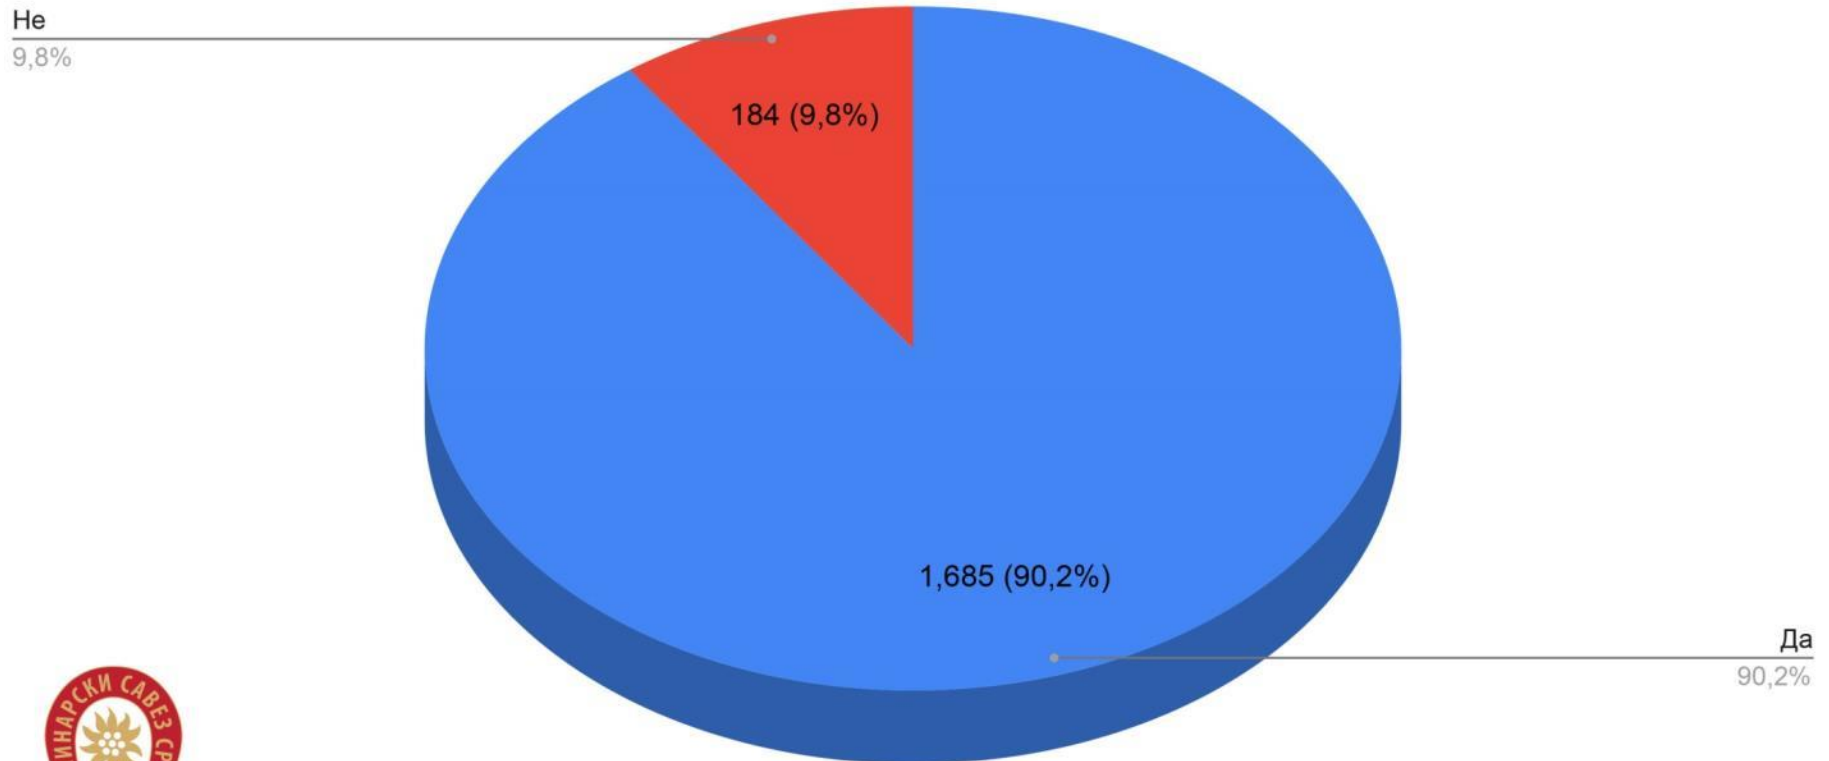

Планинарска анкета

децембар 2022. године

Волите ли планинарска дружења уз ватру?

Истраживање спровела Комисија за информисање Планинарског савеза Србије