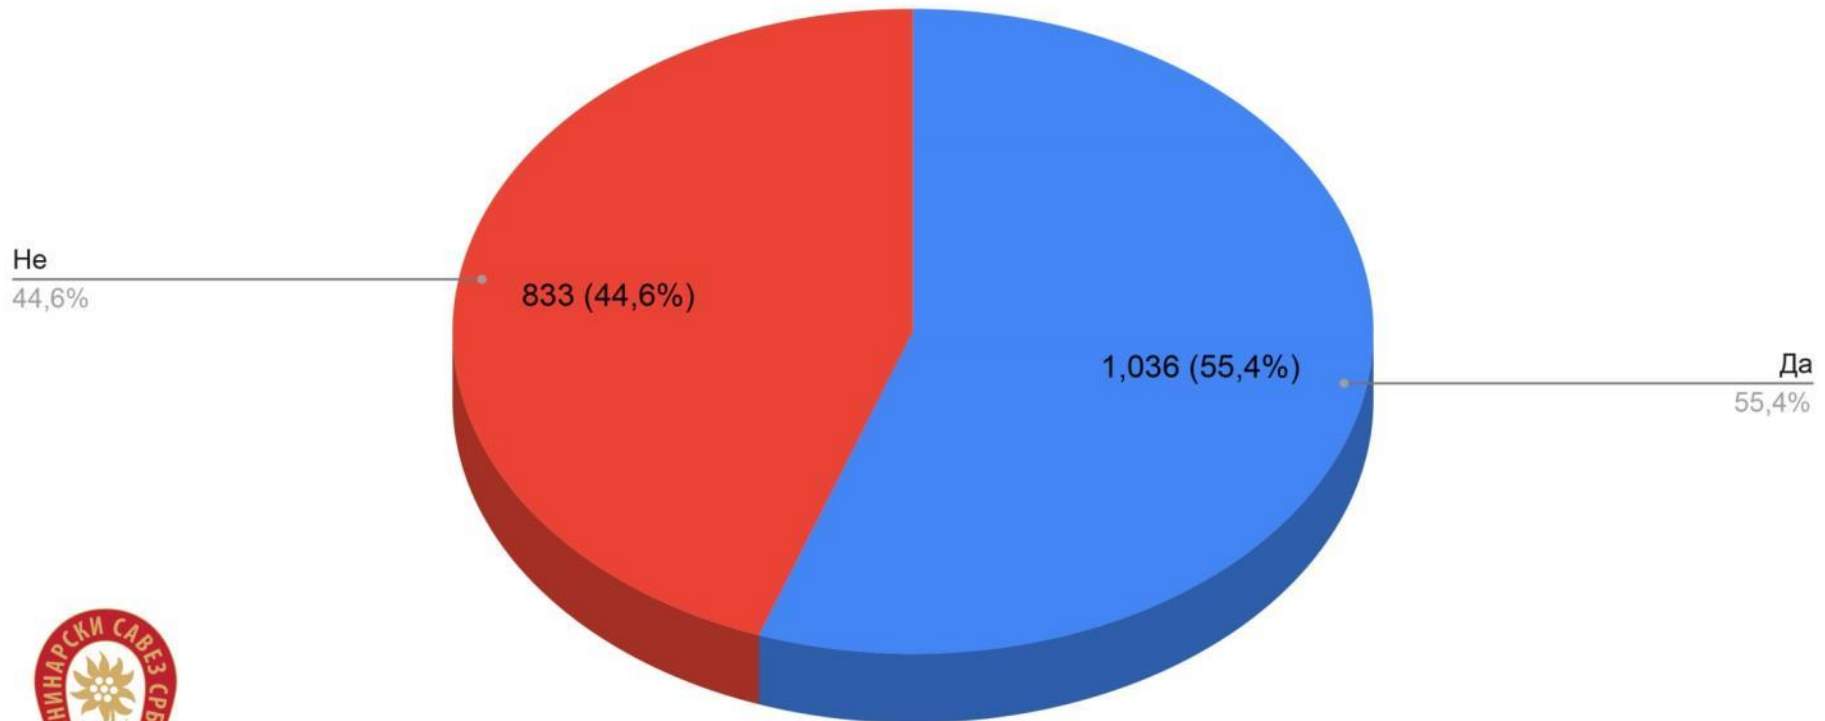

Планинарска анкета

децембар 2022. године

Слажете ли се са тезом да планинарска акција без песме и "трећег полувремена" није акција?

Истраживање спровела Комисија за информисање Планинарског савеза Србије