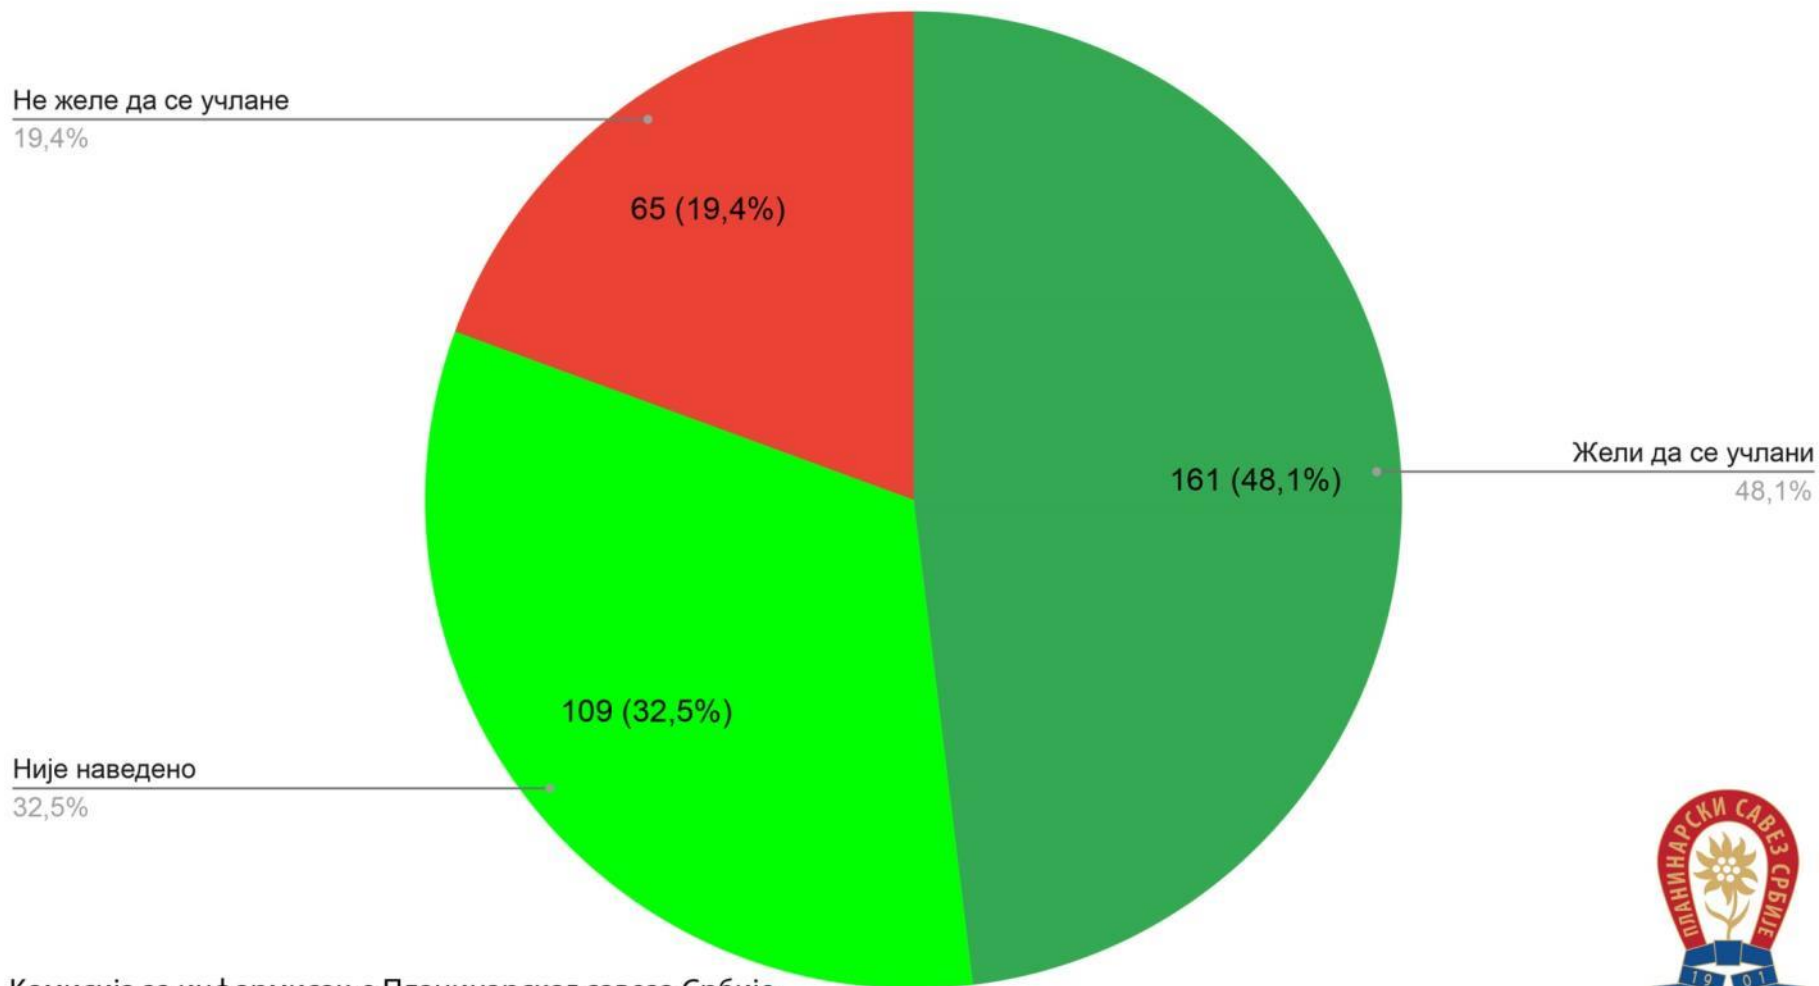

Планинарска анкета

децембар 2022. године

Гласачи који нису чланови ПСС или се нису изјаснили

Комисија за информисање Планинарског савеза Србије