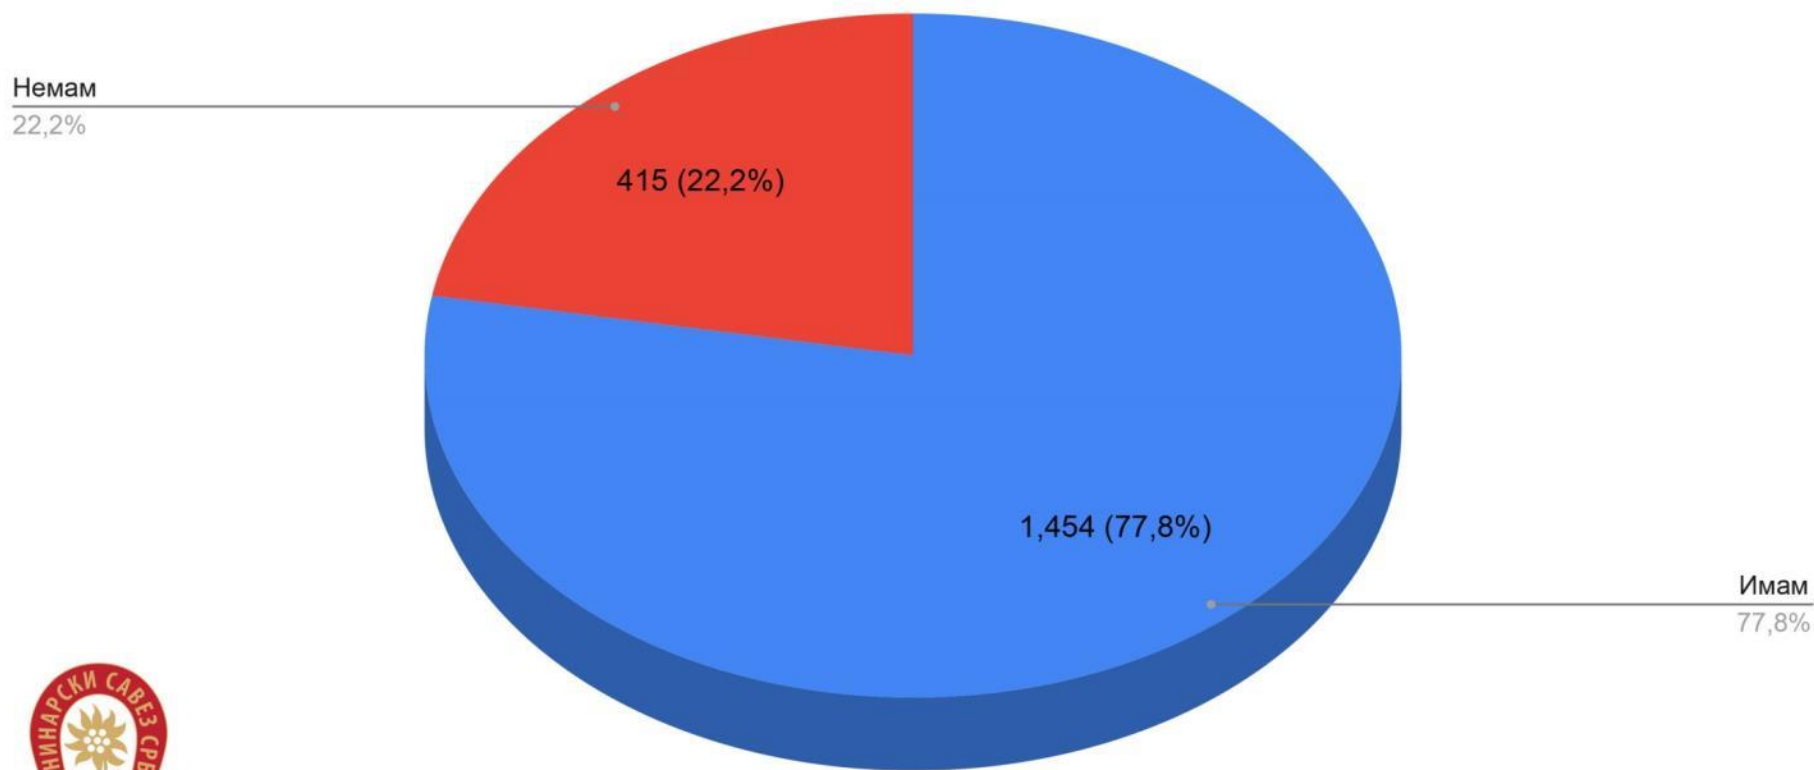

Планинарска анкета

децембар 2022. године

Имате ли у ранцу чеону лампу?

Истраживање спровела Комисија за информисање Планинарског савеза Србије