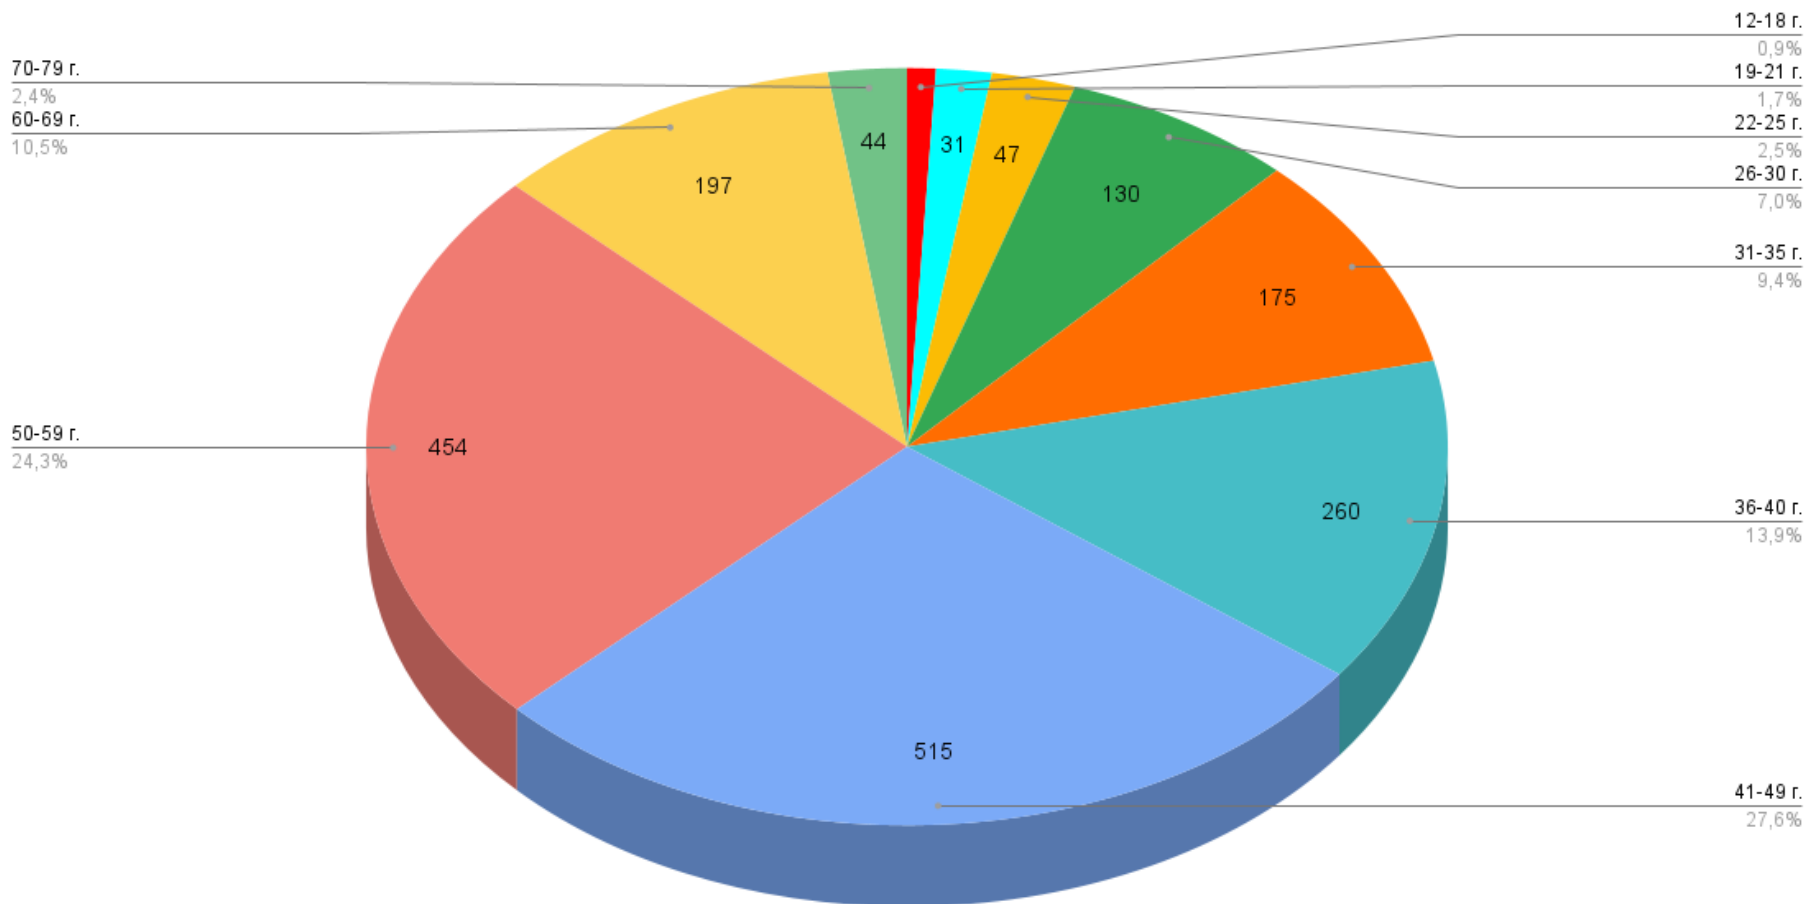

# Планинарска анкета

децембар 2022. године

## Статистички регион испитаника

Истраживање спровела Комисија за информисање Планинарског савеза Србије

# Планинарска анкета

## Испитаници по годинама старости