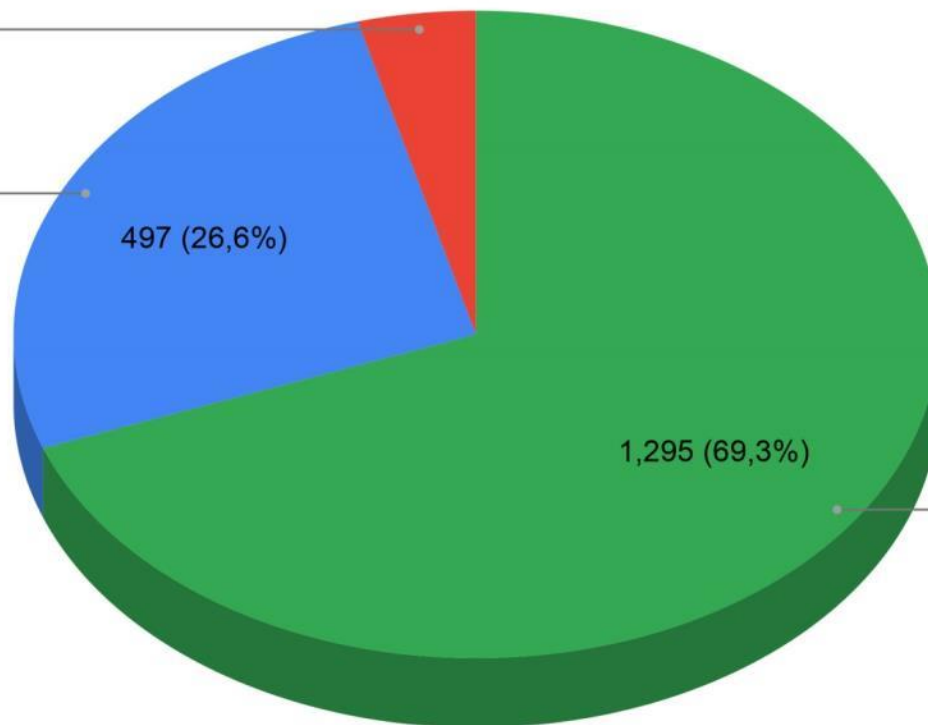

Планинарска анкета

децембар 2022. године

Ако би на самој акцији водич од Вас тражио да будете помоћни водич односно "чистач" то би Вам било?

оптерећење, не бих
4,1%

оптерећење али бих
26,6%

част и комплимент, бих
69,3%

Истраживање спровела Комисија за информисање Планинарског савеза Србије