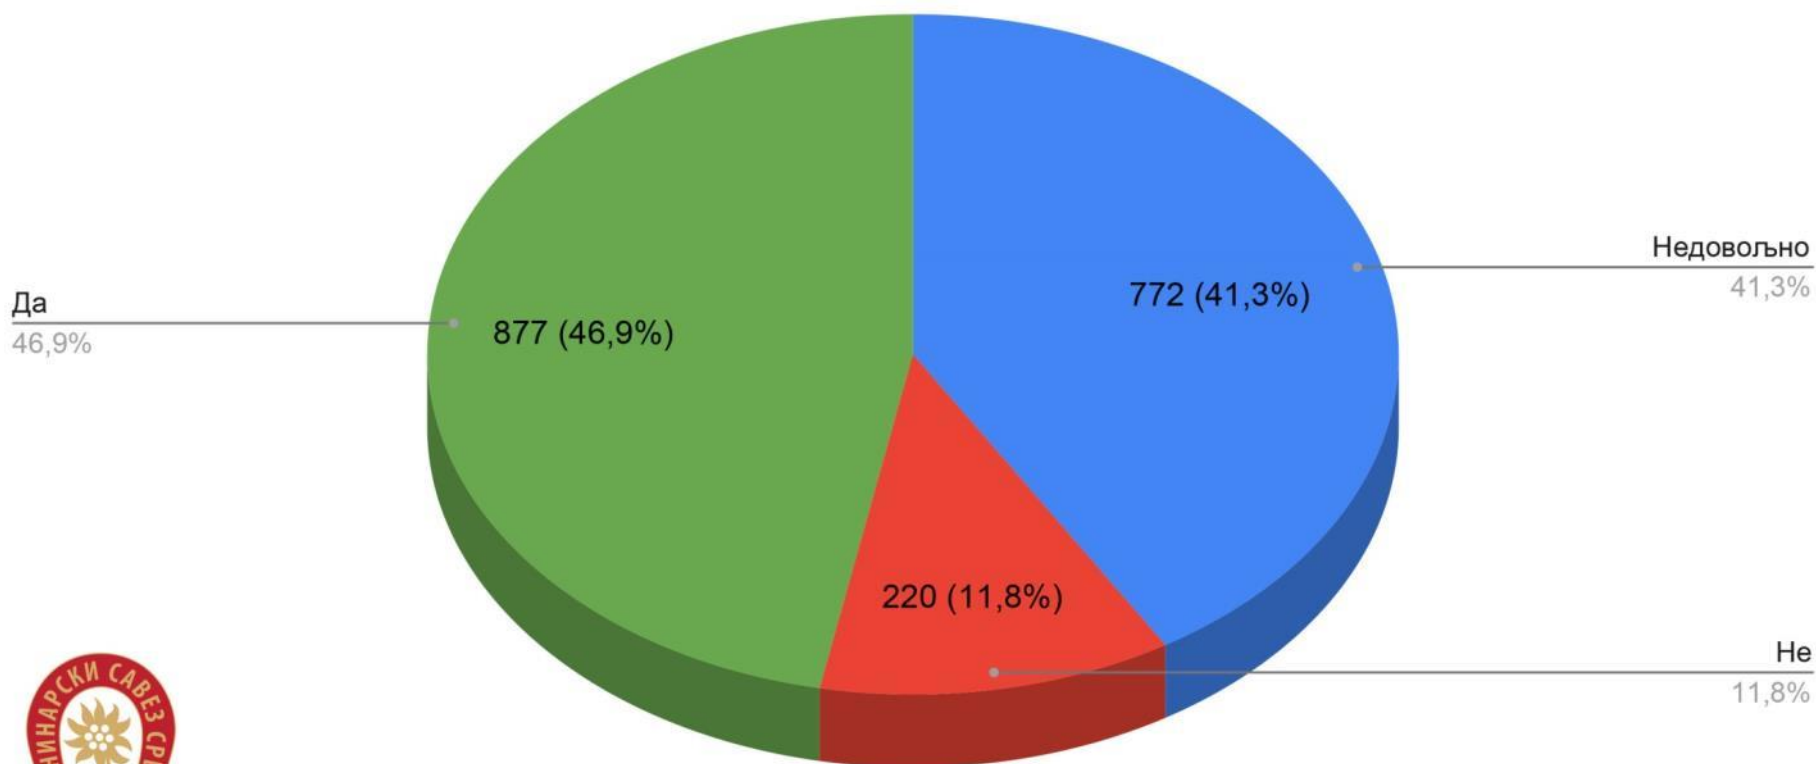

Планинарска анкета

децембар 2022. године

Знате ли да читате карту и да се помоћу ње оријентишете у природи?

Истраживање спровела Комисија за информисање Планинарског савеза Србије