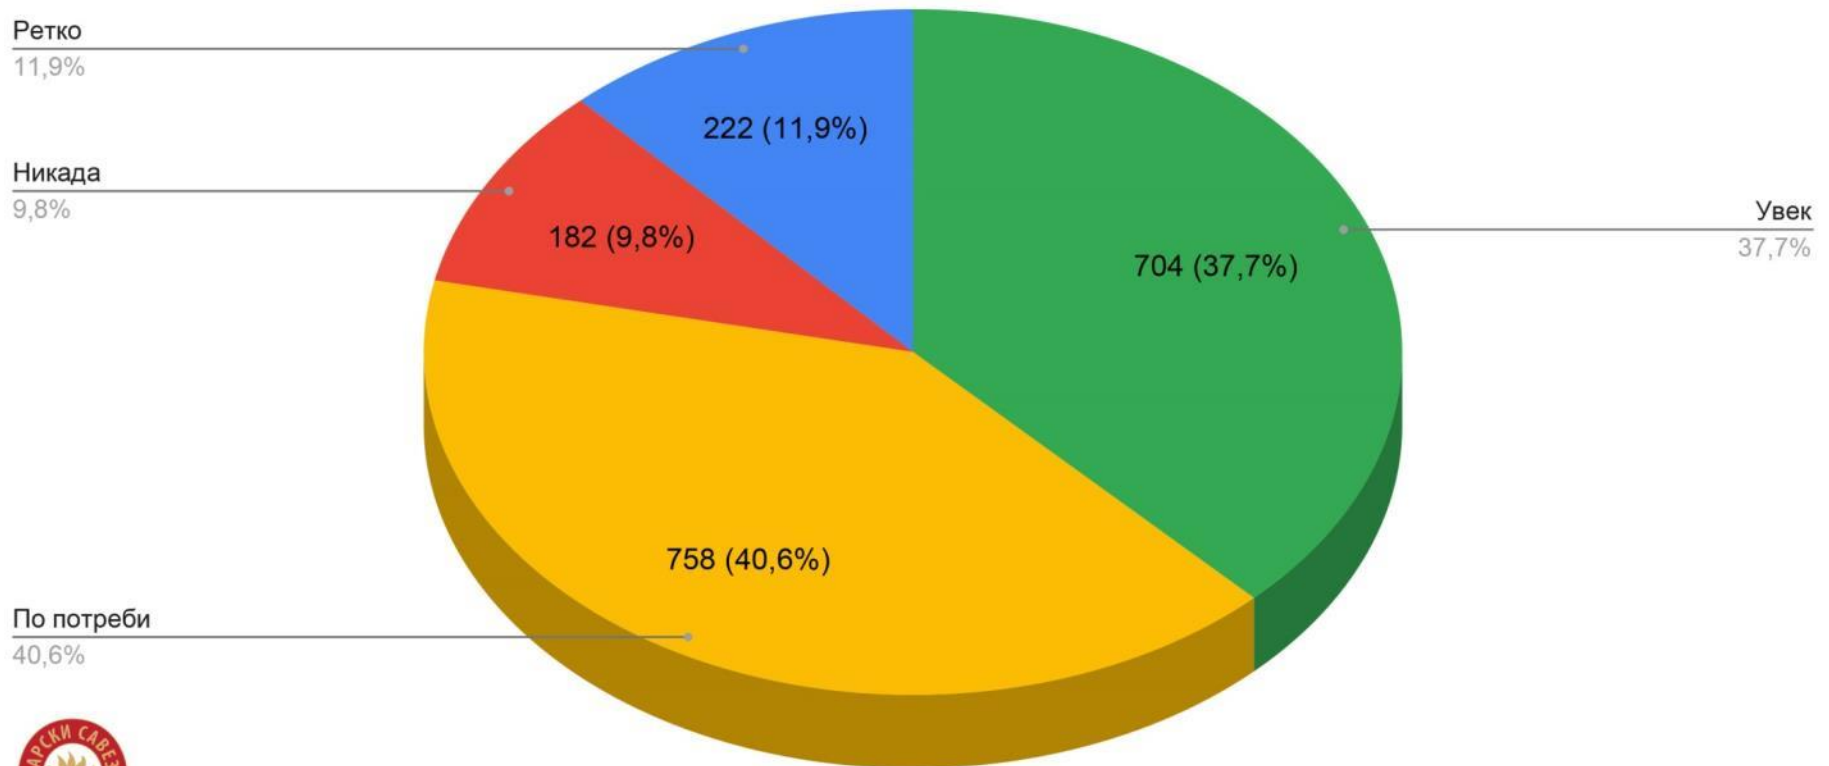

Планинарска анкета

децембар 2022. године

Користите ли планинарске штапове?

Истраживање спровела Комисија за информисање Планинарског савеза Србије