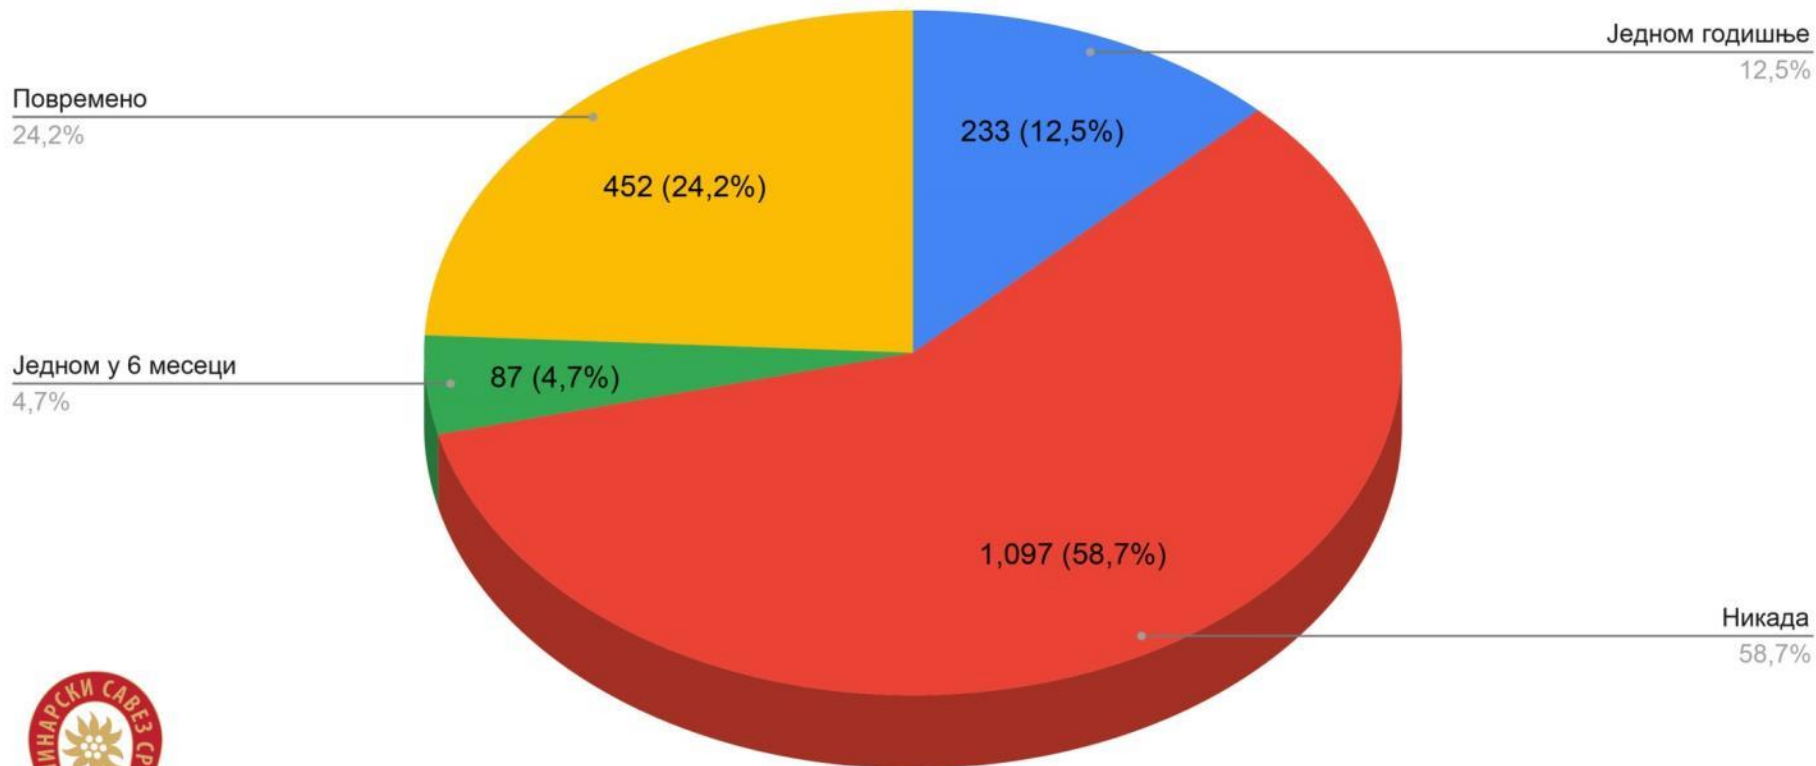

Планинарска анкета

децембар 2022. године

Лекарски код специјалисте спортске медицине радим

Истраживање спровела Комисија за информисање Планинарског савеза Србије