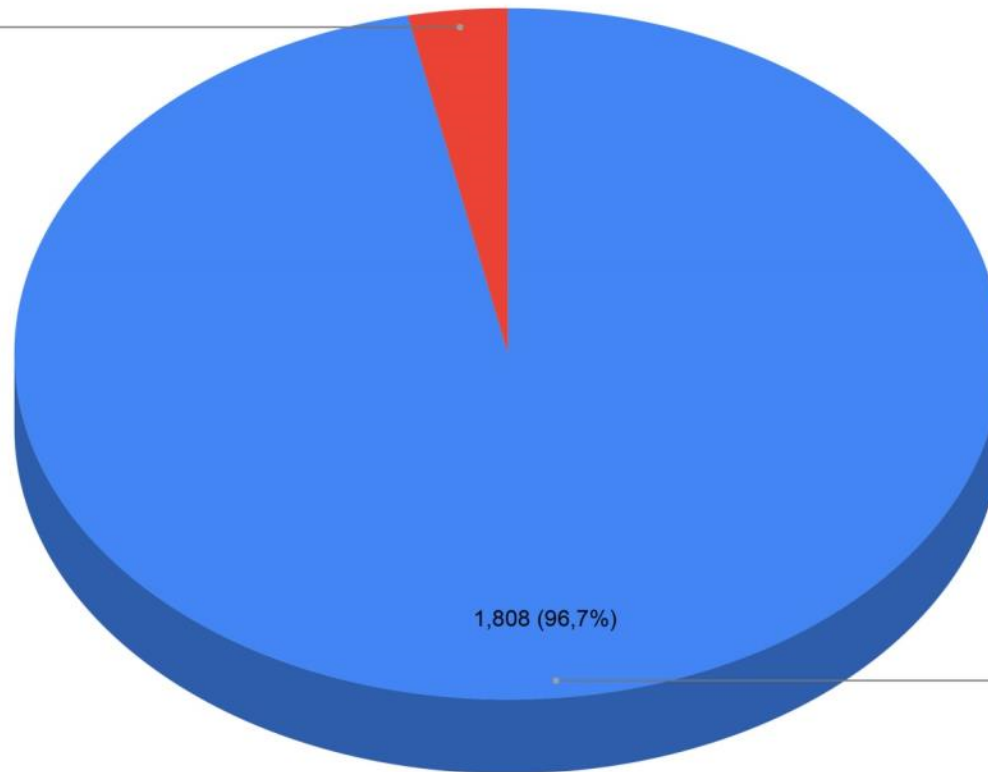

Планинарска анкета

децембар 2022. године

Да ли бисте били љути уколико би водич због безбедносне процене на терену одустао од врха?

Да, вреди и мало ризиковати
3,3%

Подржа- о/ла бих водича,
96,7%