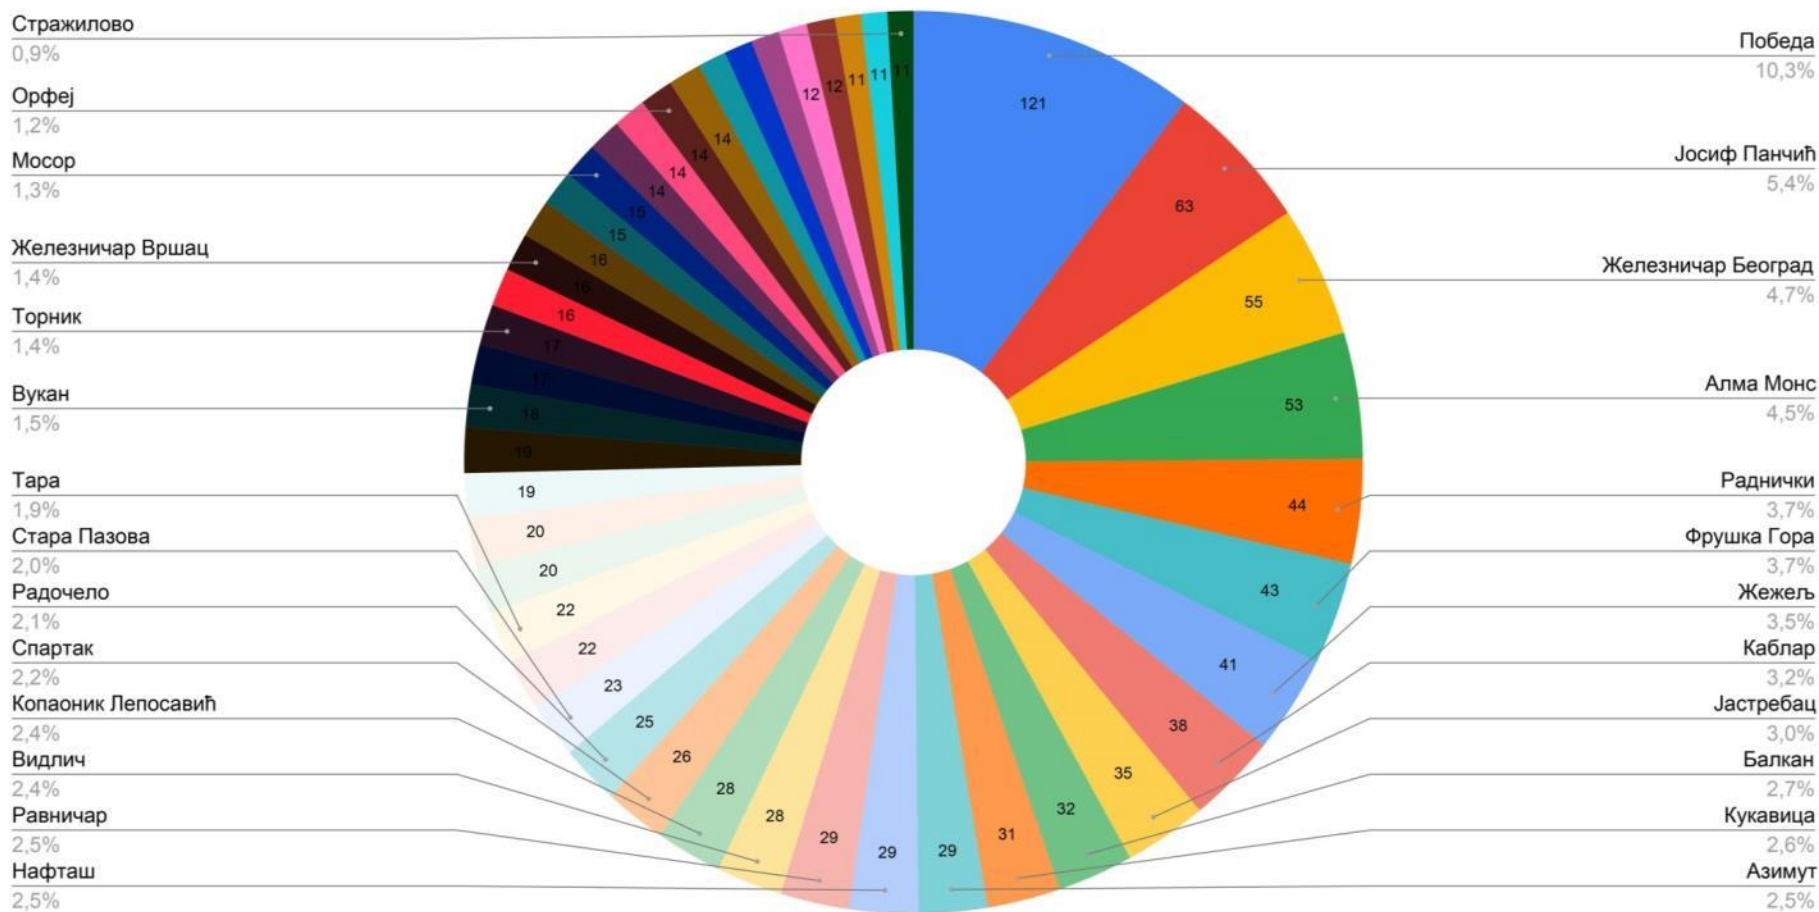

Планинарска анкета

децембар 2022. године

Заступљеност чланства у анкети ПСС

Истраживање спровела Комисија за информисање Планинарског савеза Србије