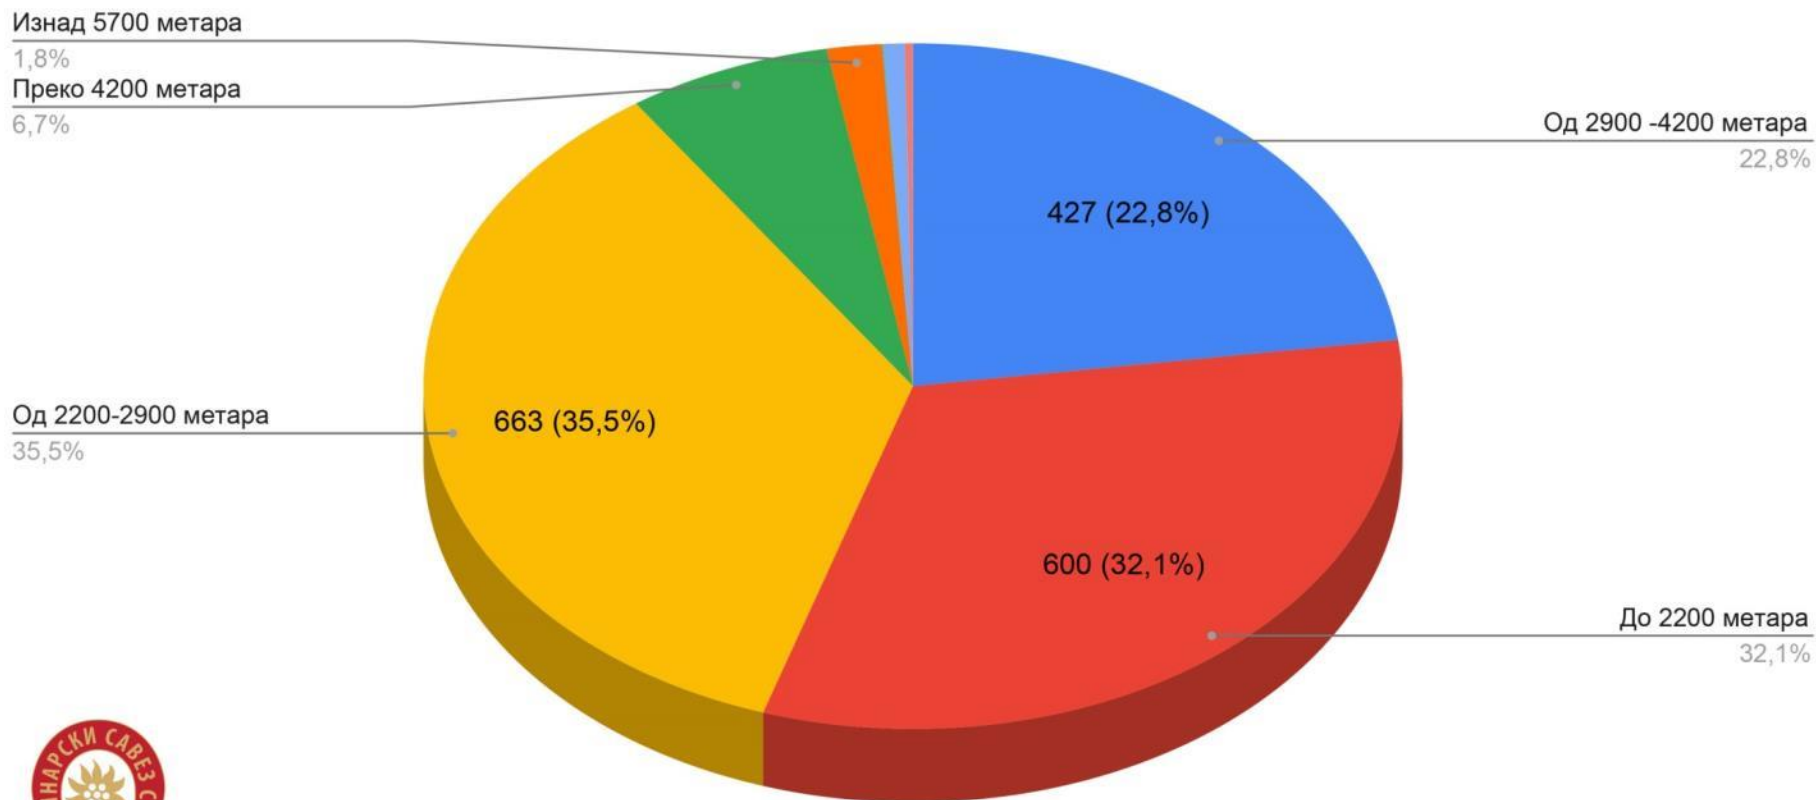

Планинарска анкета

децембар 2022. године

Највиши надморске висине које сам испе - о/ла су:

Истраживање спровела Комисија за информисање Планинарског савеза Србије