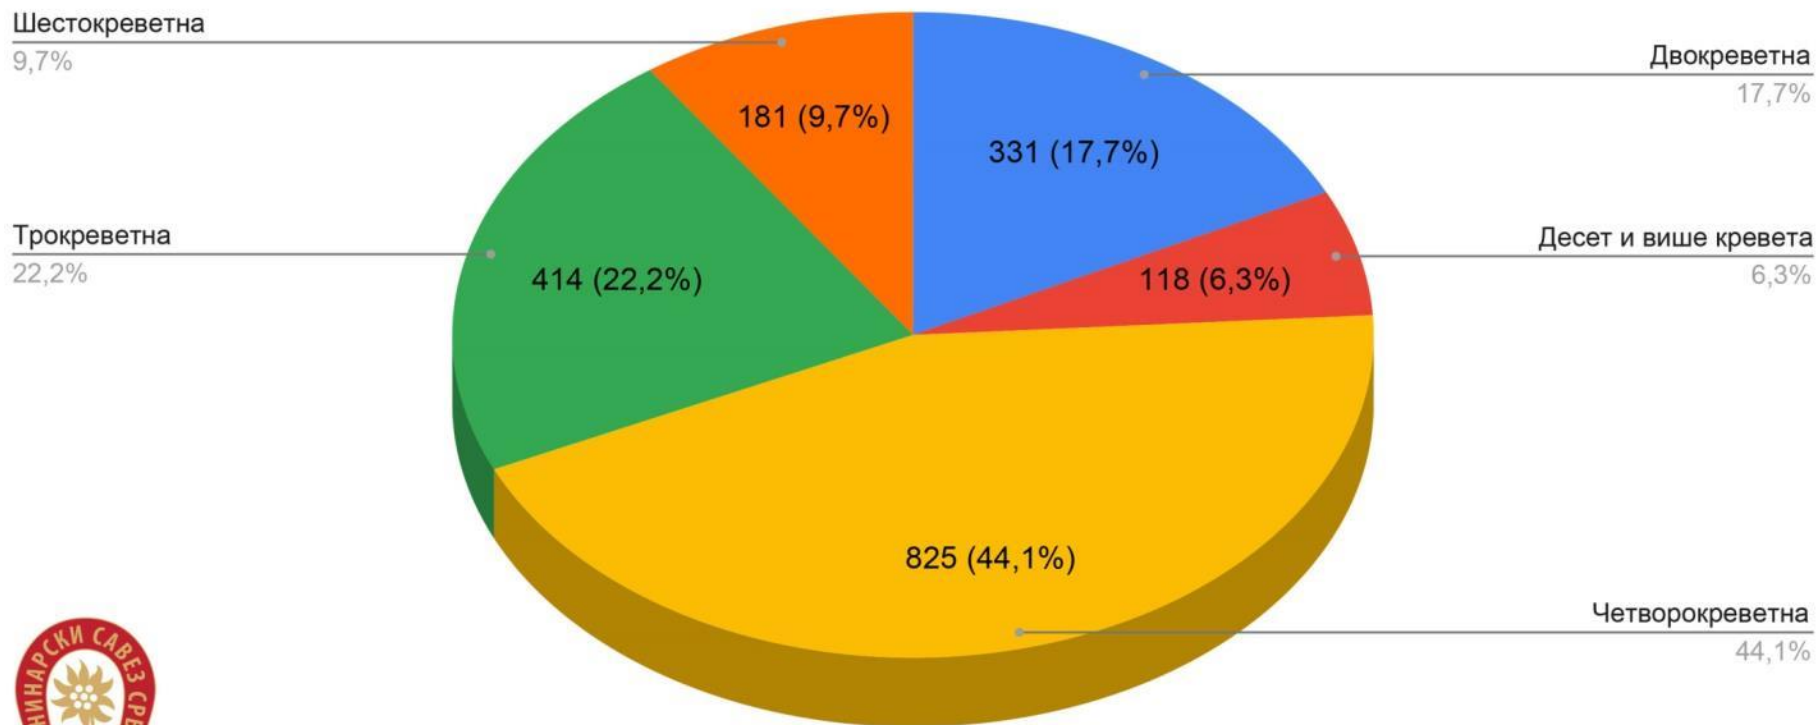

Планинарска анкета

децембар 2022. године

Оптималне собе, гледајући однос цене и квалитета, за ноћење у планинарским домовима треба да буду

Истраживање спровела Комисија за информисање Планинарског савеза Србије