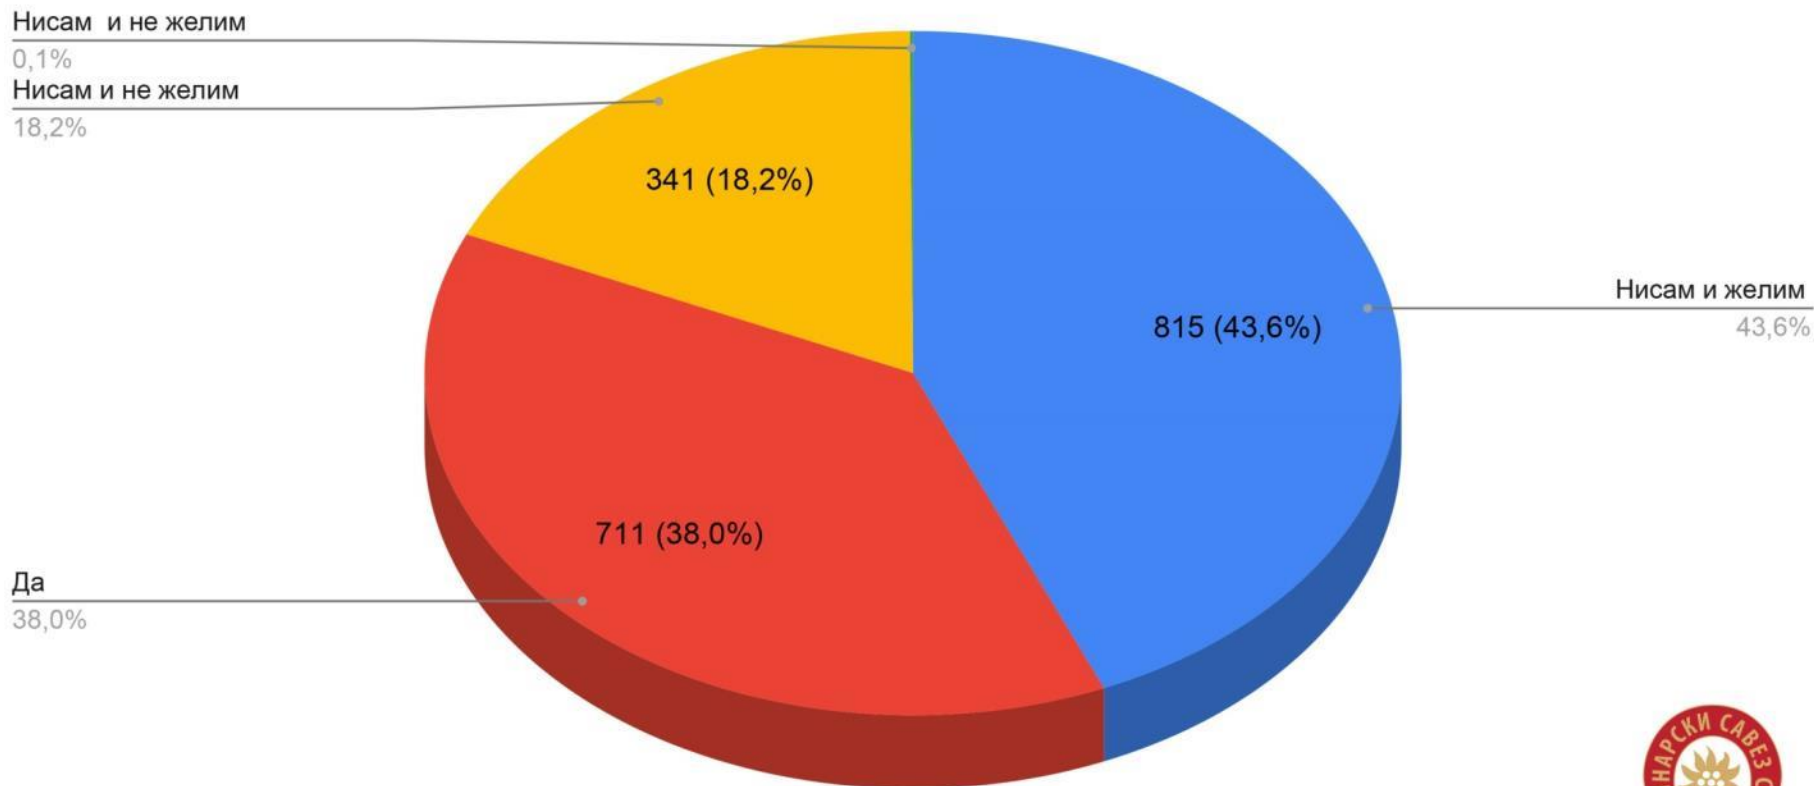

Планинарска анкета

децембар 2022. године

Да ли сте некада ноћили у врећи за спавање под ведрим небом?