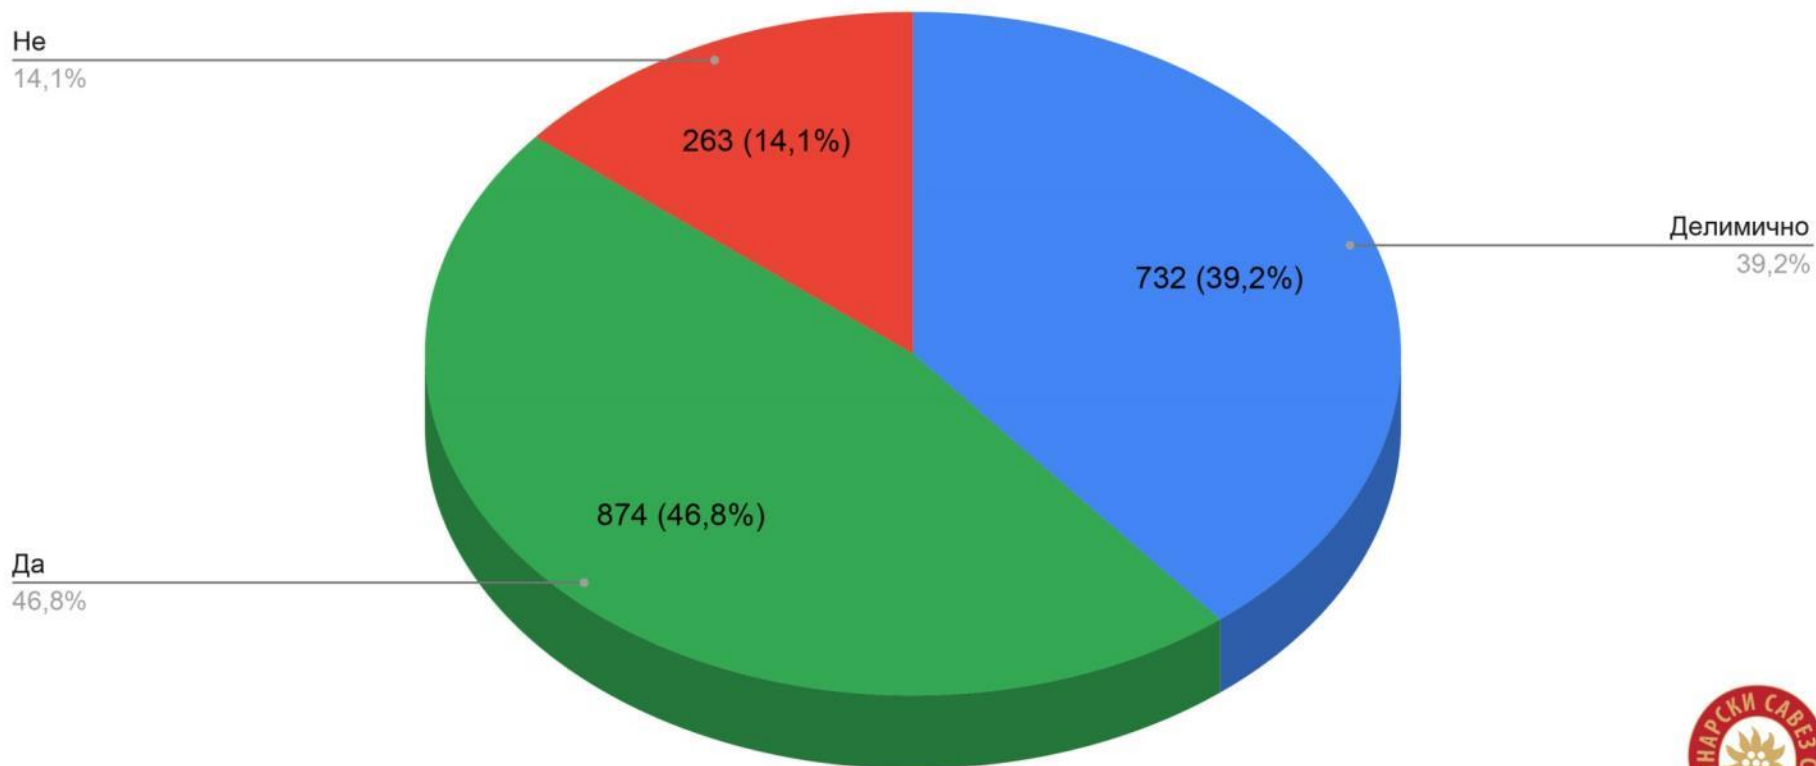

Планинарска анкета

децембар 2022. године

Разумем се у врсте осигурања (основног, допунског, путног...) и користим их