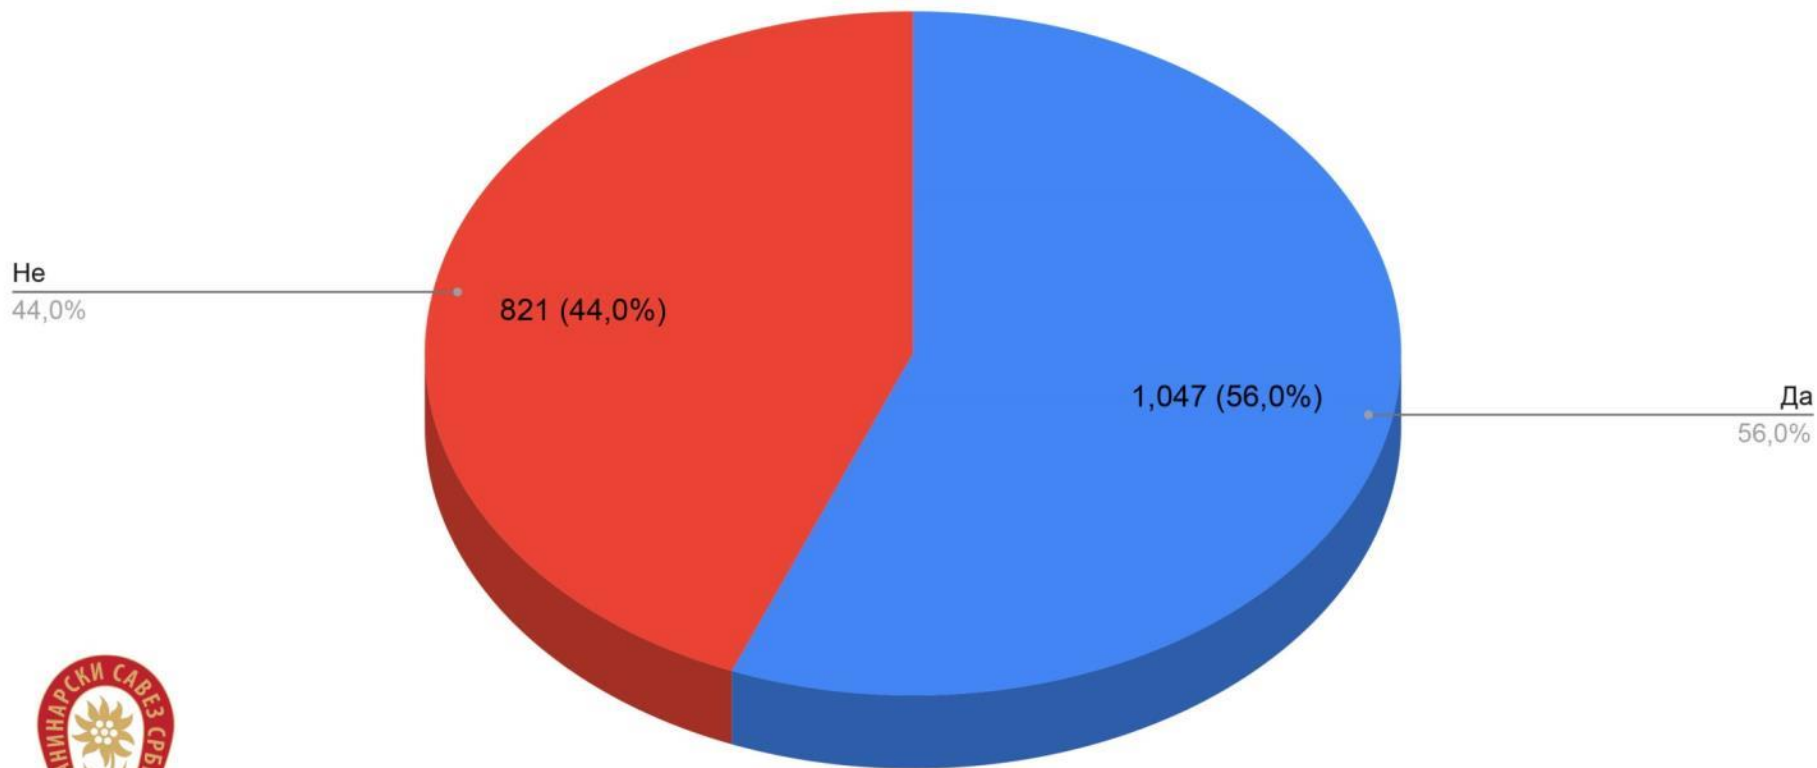

Планинска анкета

децембар 2022. године

Знате ли број телефона Горске службе спасавања Србије?

Истраживање спровела Комисија за информисање Планинарског савеза Србије