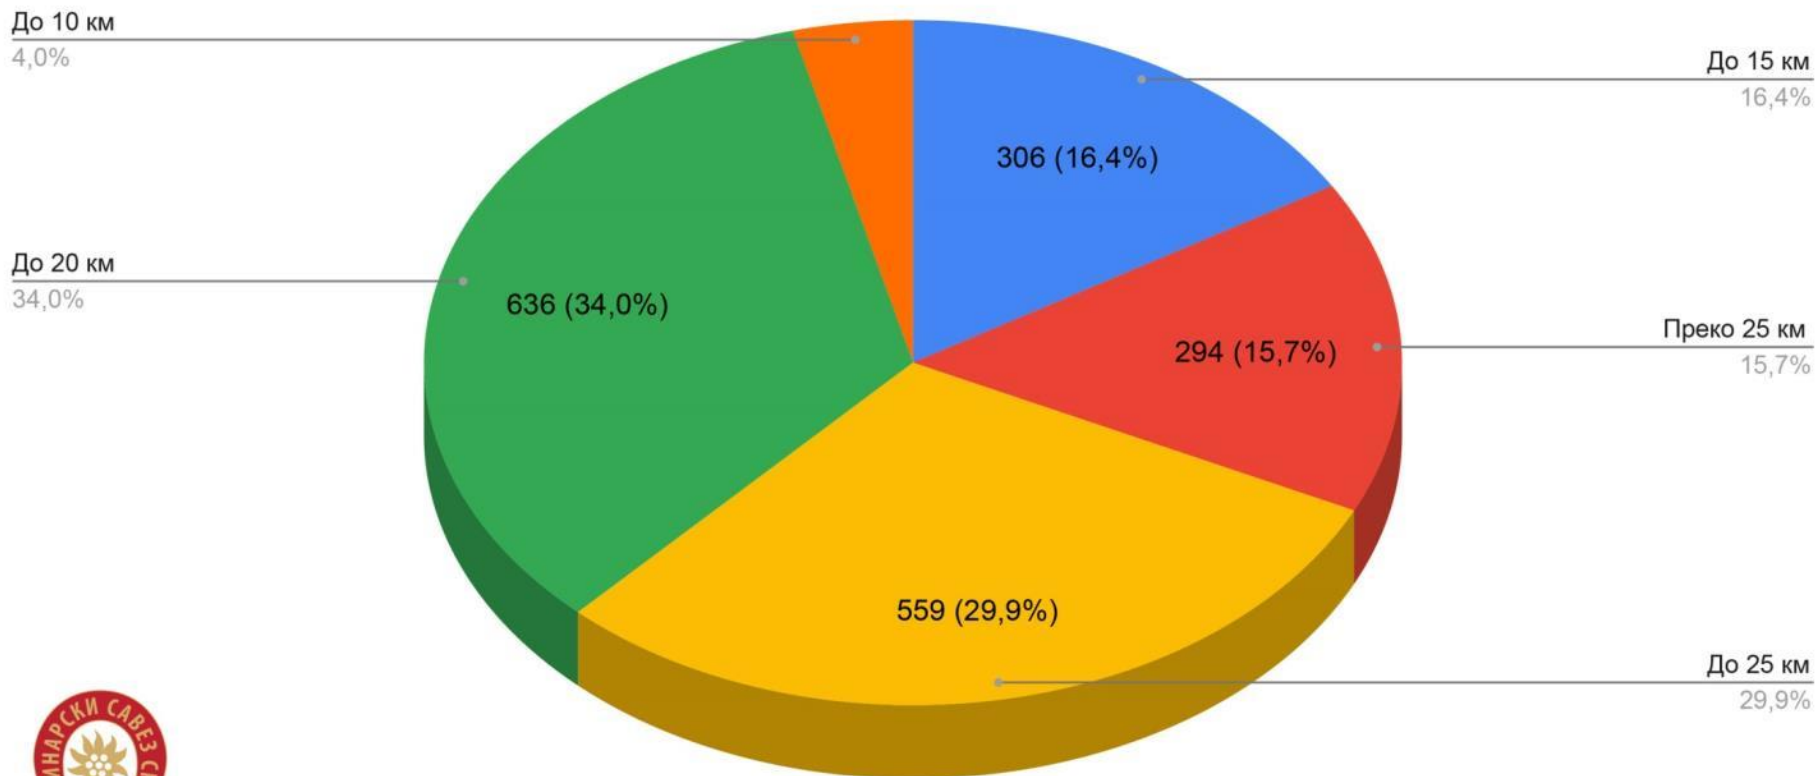

Планинарска анкета

децембар 2022. године

Дужина стаза које преферирају испитаници

Истраживање спровела Комисија за информисање Планинарског савеза Србије