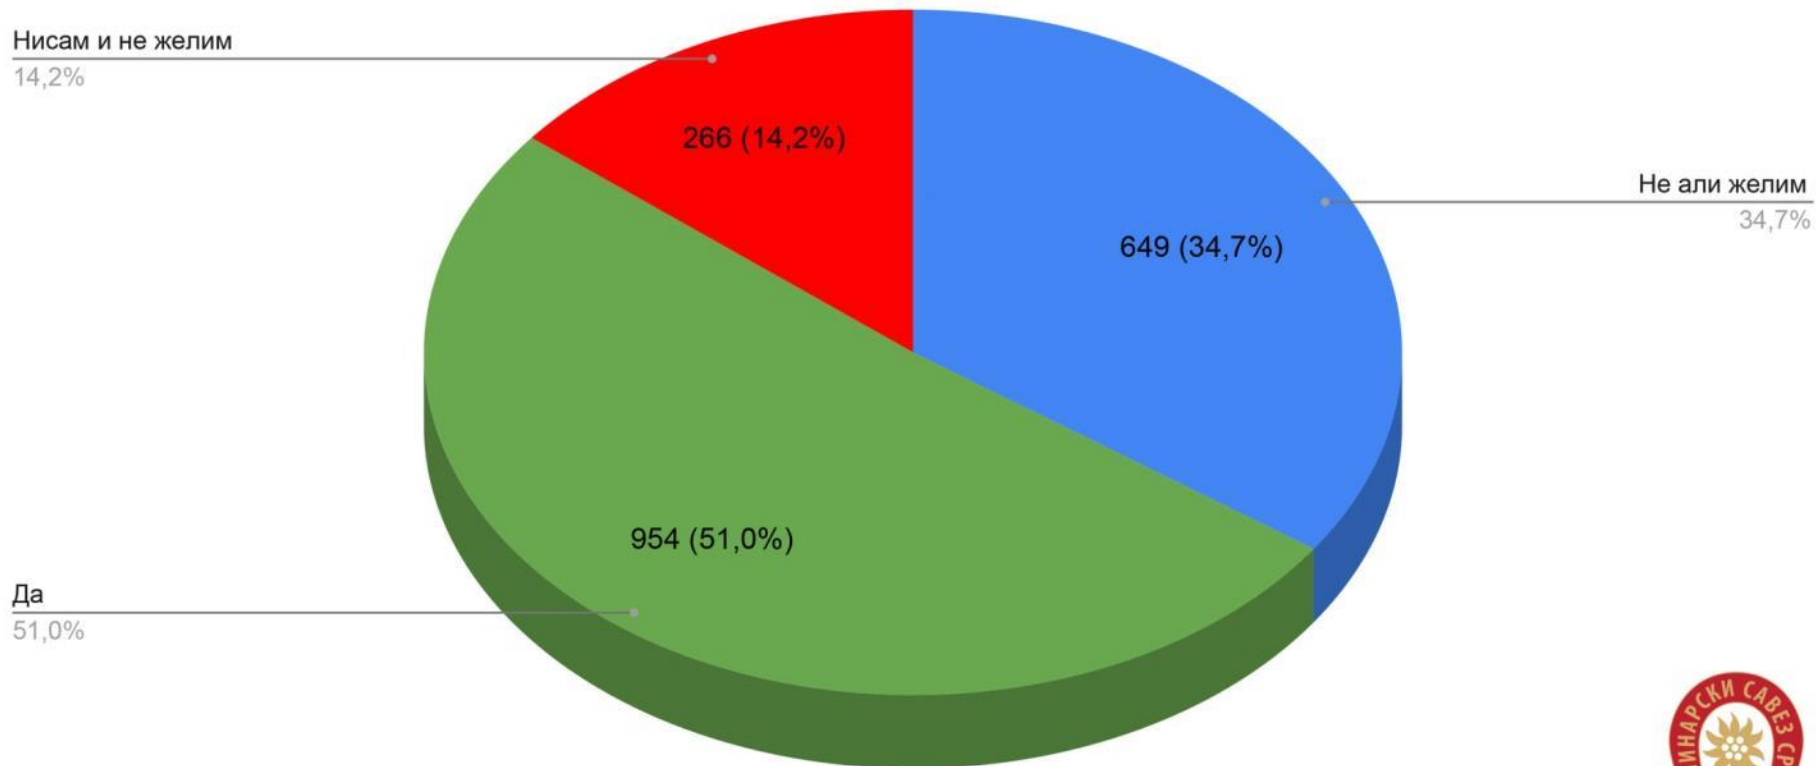

# Планинарска анкета

децембар 2022. године

Знате ли да вежете бар 3 планинарска чвора од набројаних (осмица, полулађарац, лађарац, прусиков чвор, машард, булин, лептир)

Истраживање спровела Комисија за информисање Планинарског савеза Србије

# Планинарска анкета

децембар 2022. године

Да ли сте некада на планинарењу ноћили у шатору?

Да  
51,0%

Нисам и не желим  
14,2%

Не али желим  
34,7%