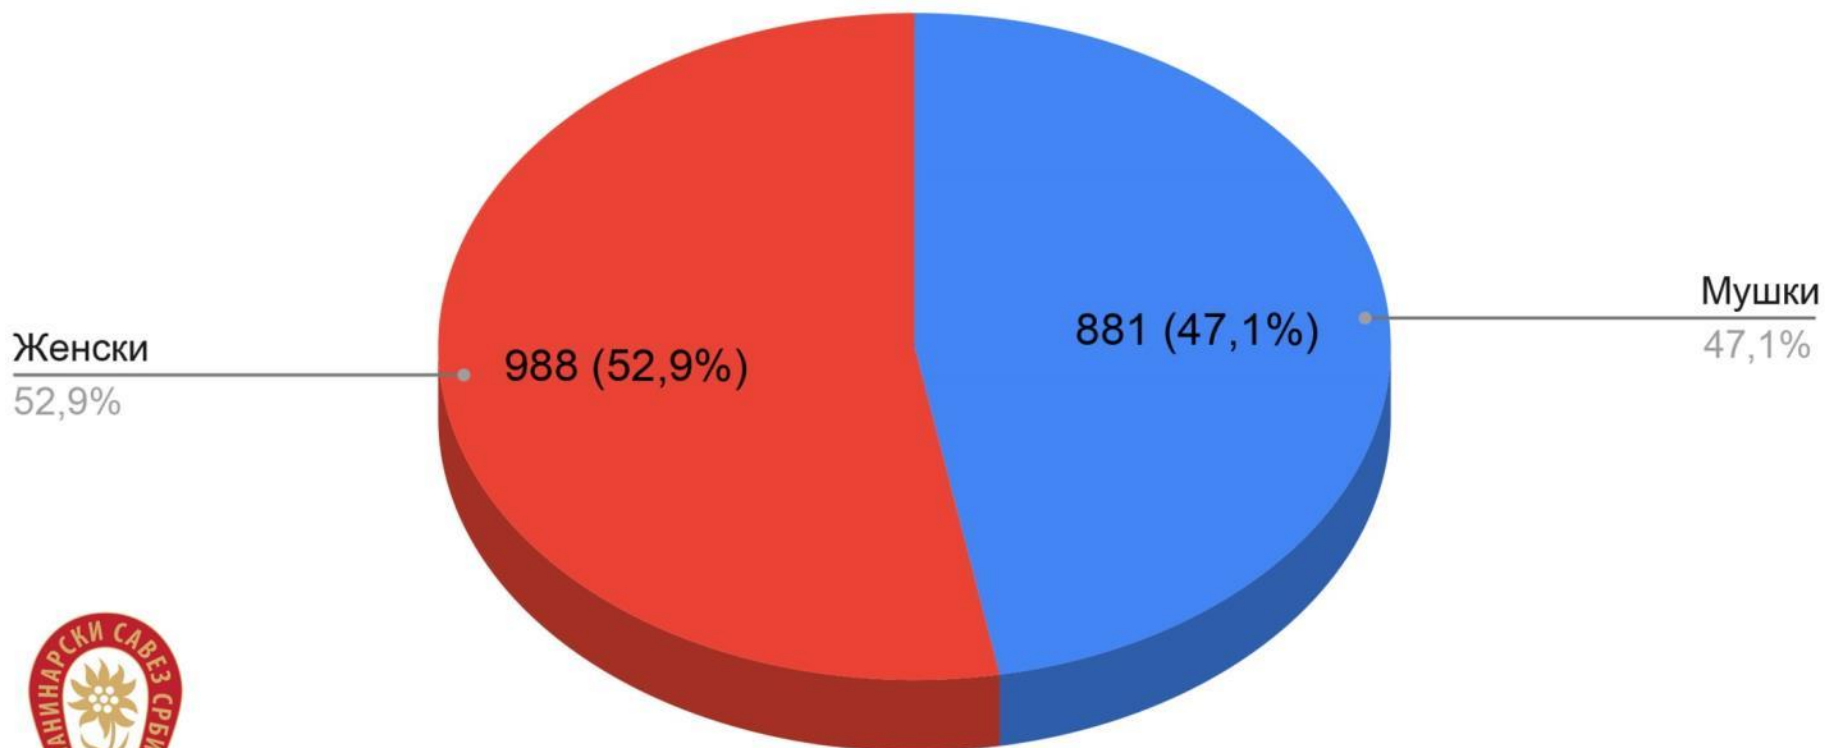

Од 29. новембра до 13. децембра 2022. године, на упитник је одговорило 1869 особа, од тог броја њих 1643 су се изјасниле да су припадници Планинарског савеза Србије.

Циљ анкете је да сагледа одређене сегменте у планинарству у Србији и да свој рад усклади са добијеним резултатима.

# Планинарска анкета

децембар 2022. године

## Пол учесника анкете

Истраживање спровела Комисија за информисање Планинарског савеза Србије