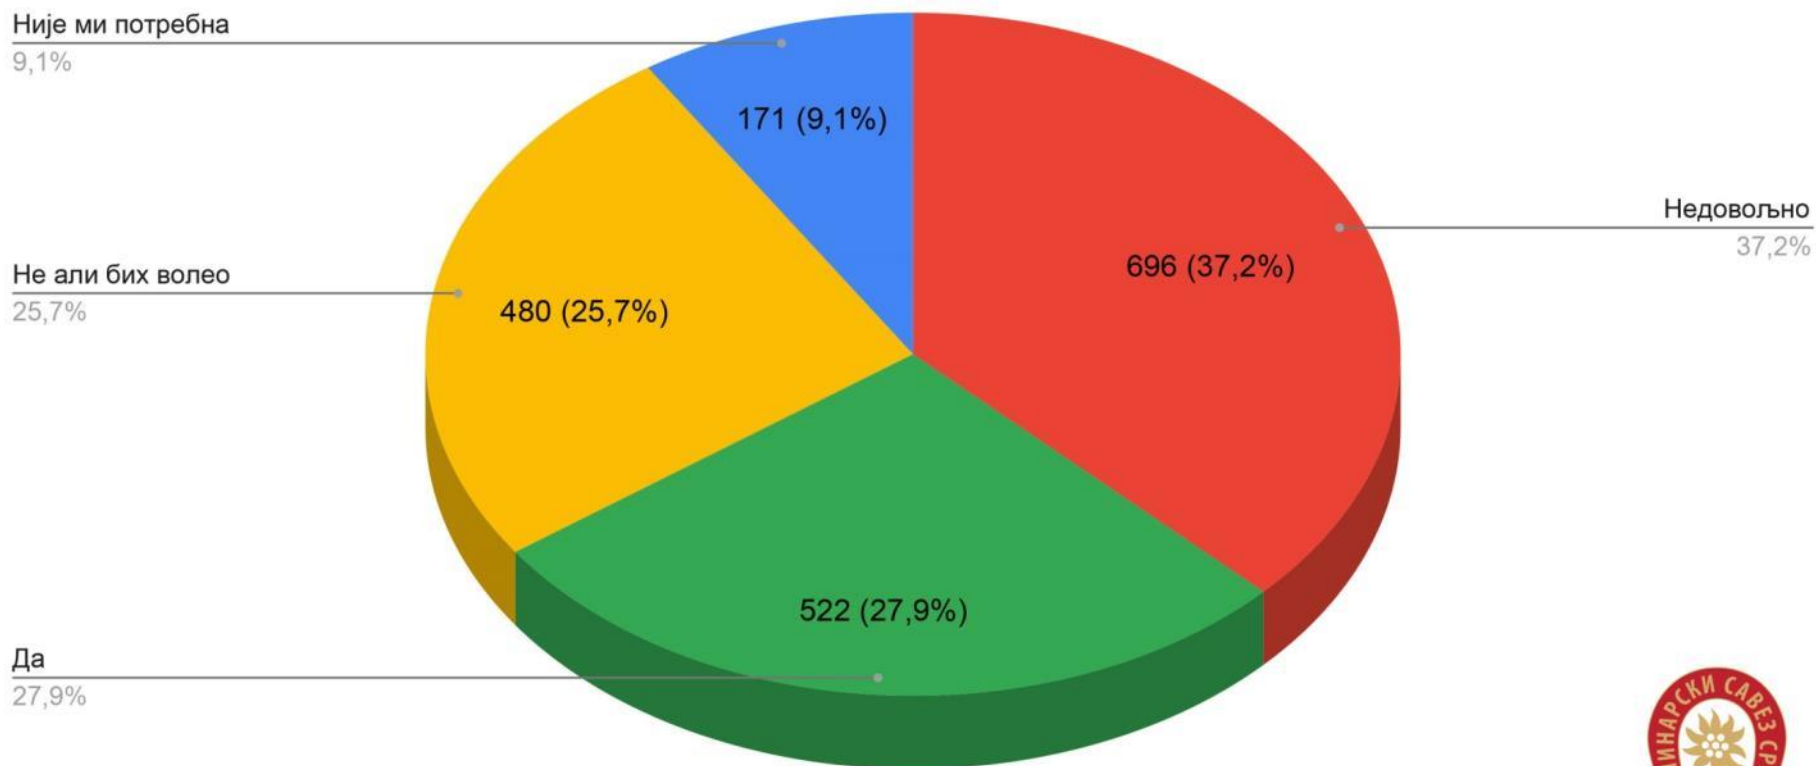

Планинарска анкета

децембар 2022. године

Знате ли да користите планинарску техничку опрему?

Истраживање спровела Комисија за информисање Планинарског савеза Србије