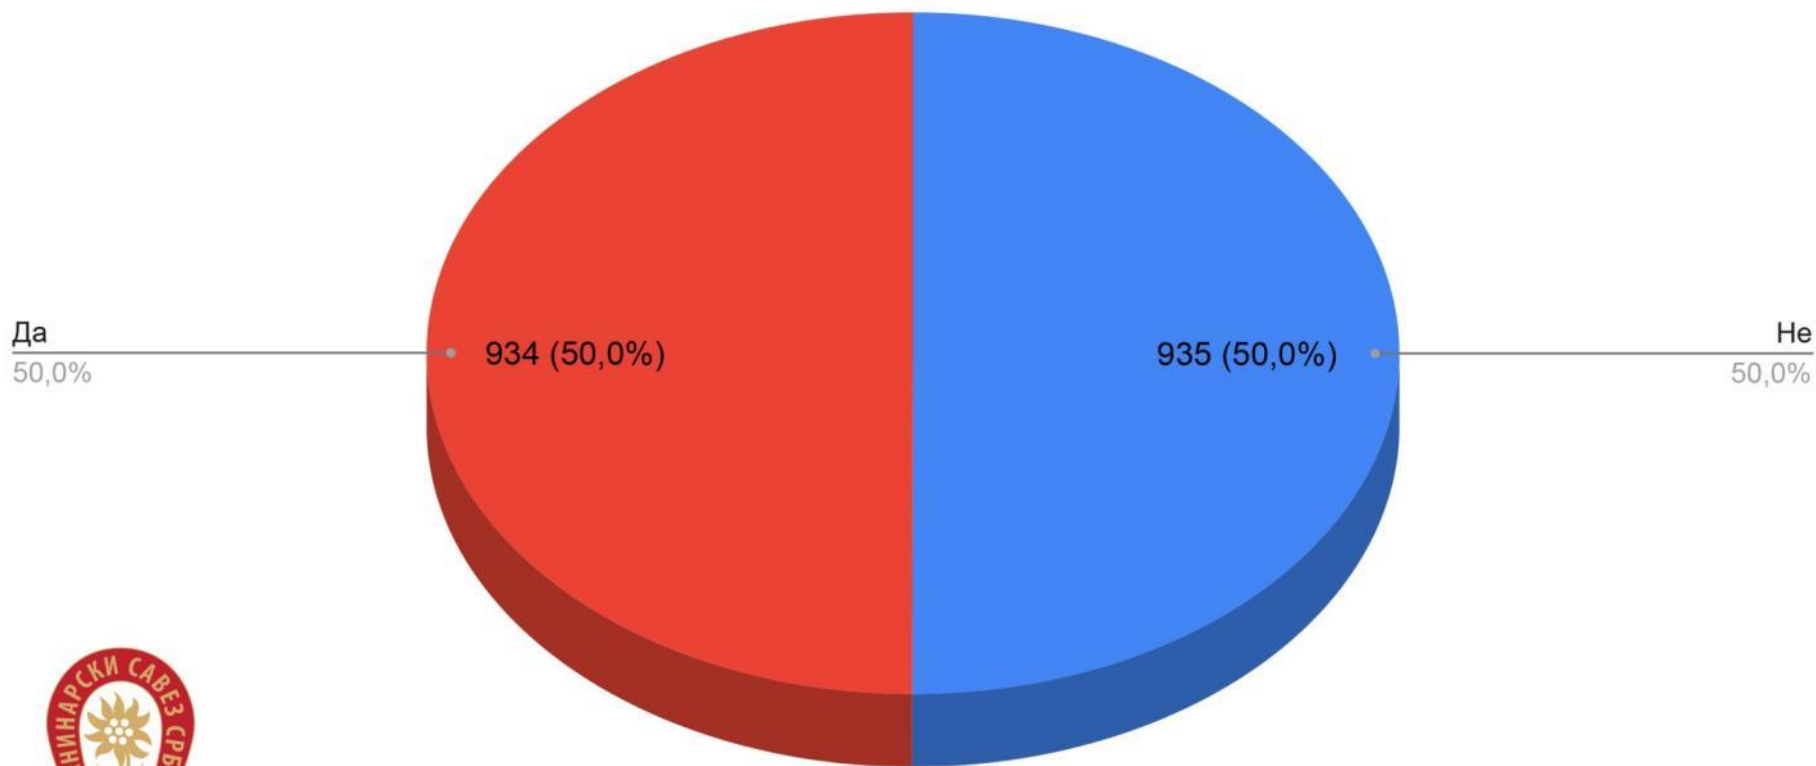

Планинарска анкета

децембар 2022. године

Носте ли у планинарском ранцу прву помоћ?

Истраживање спровела Комисија за информисање Планинарског савеза Србије