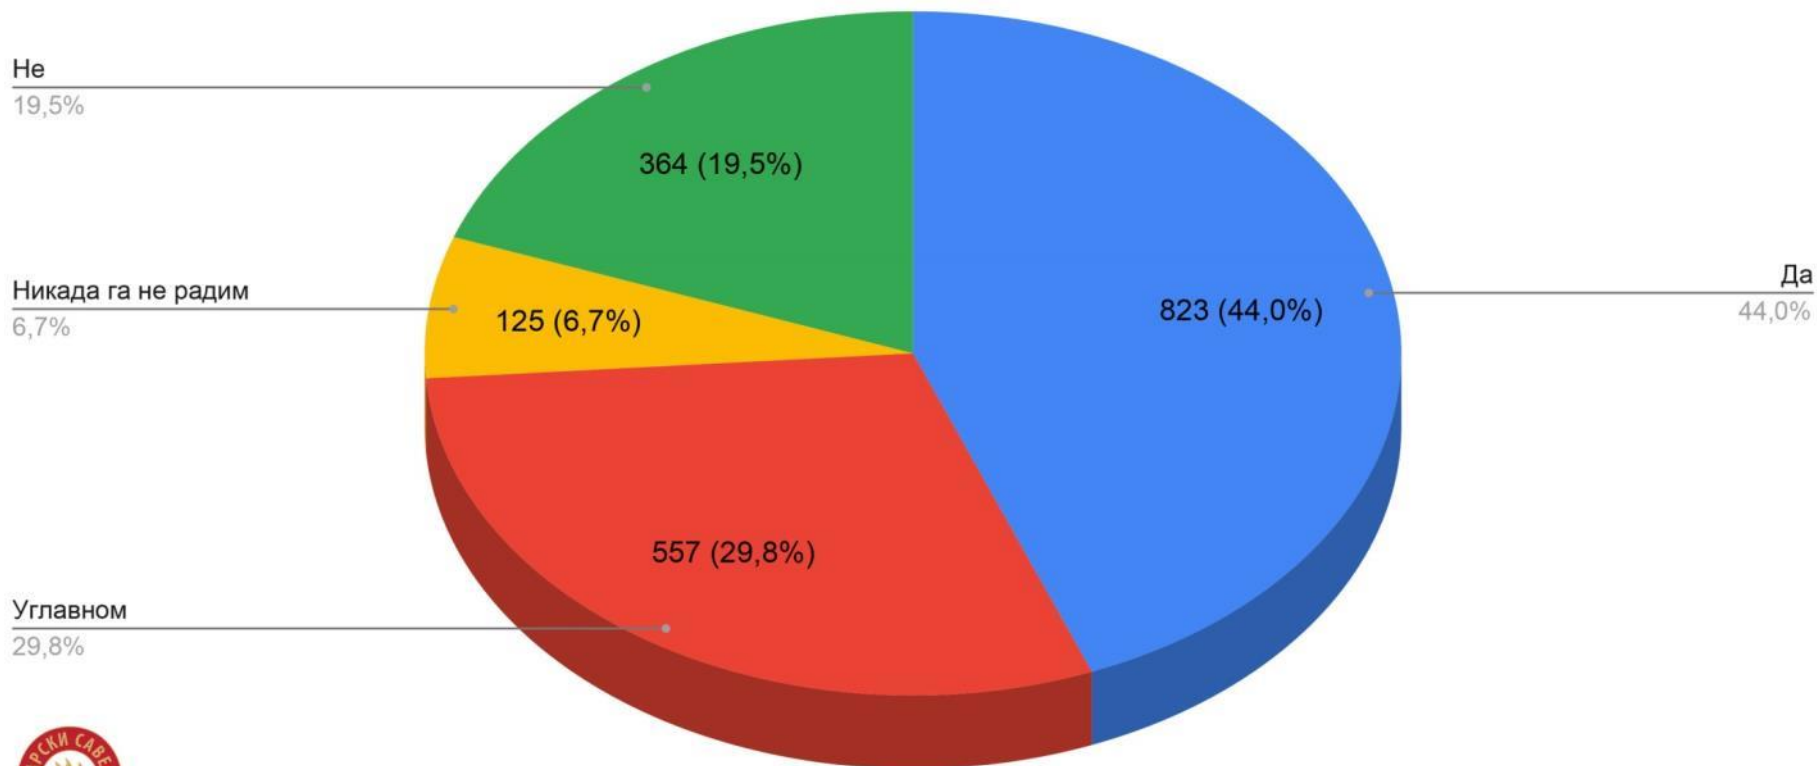

Планинарска анкета

децембар 2022. године

Класичан лекарски преглед радим једном годишње

Истраживање спровела Комисија за информисање Планинарског савеза Србије